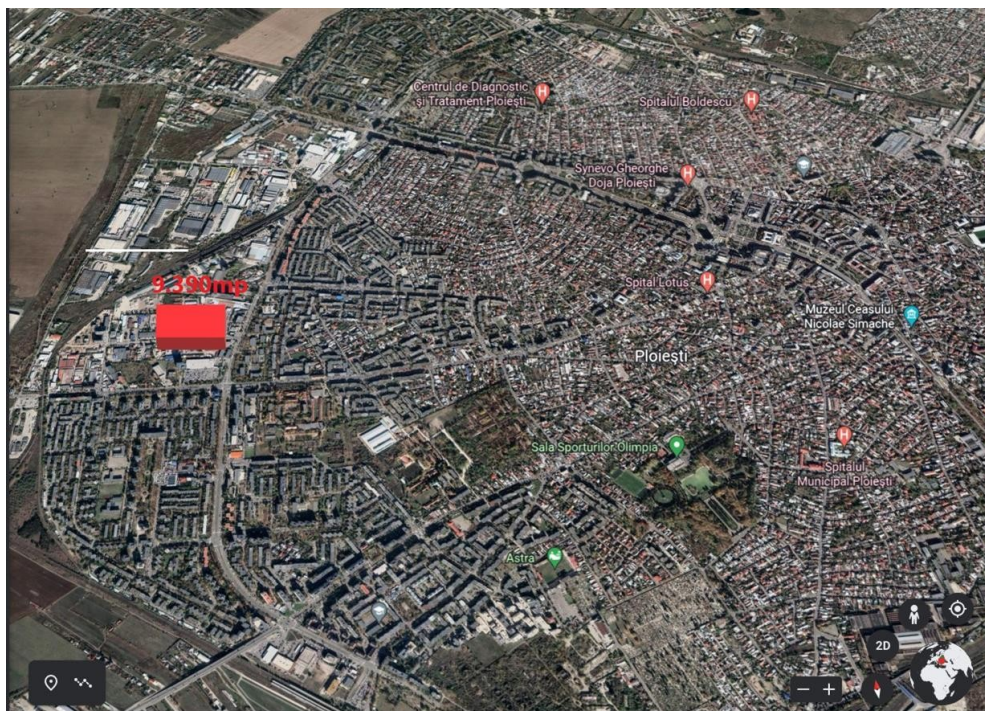

Ploiesti

Teren de Vanzare

CARACTERISTICI

- ▶ **ZONA:** Ploiesti
- ▶ **Suprafata utila:** 9390 mp
- ▶ **Suprafata Teren:** 9390 mp
- ▶ **POT:** 50
- ▶ **CUT:** 1.8
- ▶ **Destinatie:** Rezidential
- ▶ **Front stradal:** 65

DESCRIERE

Terenul intravilan, localizat in zona de Vest a Ploiestiului, zona ce a cunoscut o dezvoltare atat rezidentiala cat si comerciala..
Suprafata teren: 9.390 mp
Deschidere: 65 m
Utilitati: Curent electric, gaze apa, canalizare