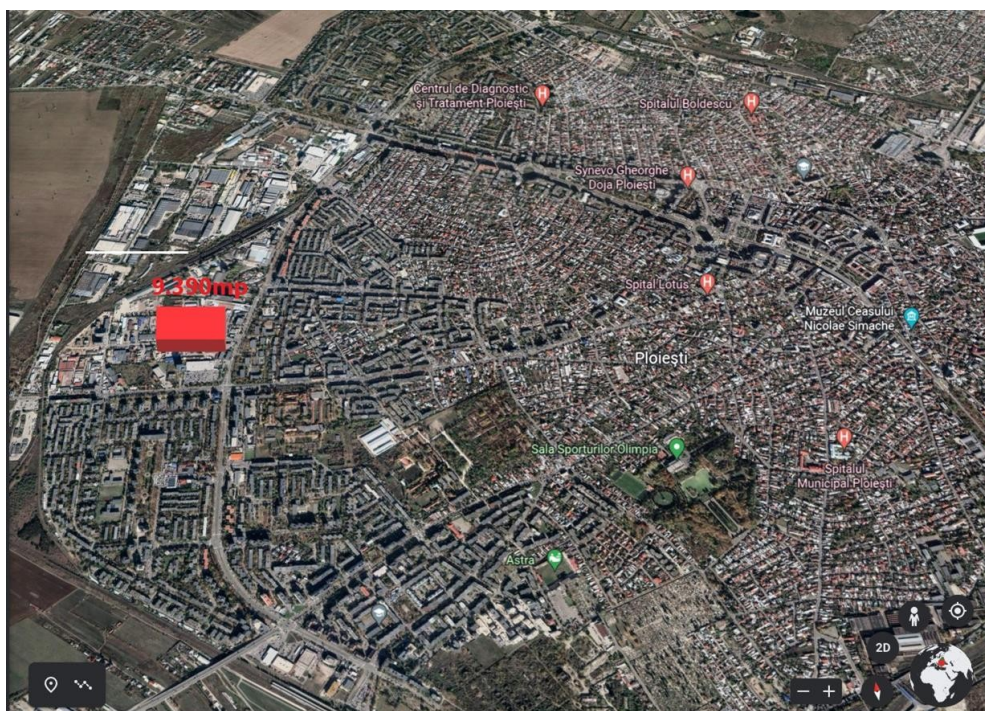

Ploiesti

Teren de Vanzare

CARACTERISTICI

- ▶ **ZONA:** Ploiesti
- ▶ **Suprafata utila:** 9390 mp
- ▶ **Suprafata Teren:** 9390 mp
- ▶ **POT:** 50
- ▶ **CUT:** 1.8
- ▶ **Destinatie:** Rezidential
- ▶ **Front stradal:** 65

DESCRIERE

Terenul intravilan, localizat in zona de Vest a Ploiestiului, zona ce a cunoscut o dezvoltare atat rezidentiala cat si comerciala..
Suprafata teren: 9.390 mp
Deschidere: 65 m
Utilitati: Curent electric, gaze apa, canalizare