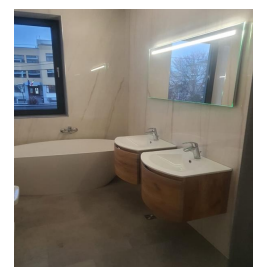

Floreasca

Inchiriere Apartament

2 camere

CARACTERISTICI

- ▶ **ZONA:** Floreasca
- ▶ **Suprafata utila:** 59 mp
- ▶ **Nr. Dormitoare:** 1
- ▶ **Nr. camere:** 2
- ▶ **Nr. bai:** 1
- ▶ **Etaj:** 2
- ▶ **Balcoane:** 1

DESCRIERE

Acest frumos apartament este situat in zona Floreasca, in apropiere de parc si lac, la etajul 2 al unui imobil rezidential. Vecinatatile sunt foarte elegante, viitorii locatari avand in apropiere tot ceea ce este nevoie de la mijloacele de transport in comun, piata, scoli, licee, restaurante, cafele dar si parc si locuri pentru relaxare.

Apartamentul este divizat astfel: living mare si luminos, 1 dormitor, bucatarie si 1 terasa;

Apartamentul are finisaje premium si poate fi inchiriat mobilat sau nemobilat.

Exista posibilitatea de a inchiria un loc de parcare contracost, pretul fiind de 150 Euro/ luna.