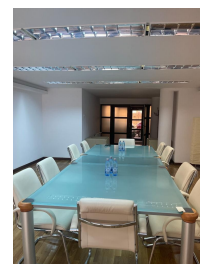

Lascar Catargiu

CARACTERISTICI

- **ZONA:** Lascar Catargiu
- **Suprafata utila:** 640 mp
- **Suprafata Gradina:** 150 mp
- **Regim de inaltime:** S+P+2E+M

Desfasurare

Subsol: 77 mp

Parter: 119,65 mp

Etaj 1: 156,27 mp

Etaj 2: 143,33 mp

Mansarda: 144,46 mp

Curte interioara: 150 mp

DESCRIERE

Imobilul este amplasat in zona Lascar Catargiu, la numai cateva minute de Piata Romana.

Facilitati:

2 intrari

centrala termica;

Lift pentru mansarda

Interfon;