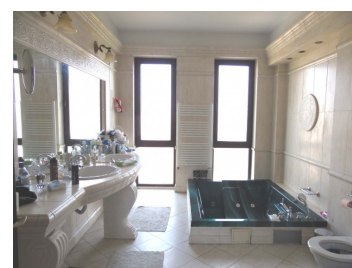

Baneasa

Casa de Vanzare

CARACTERISTICI

- **ZONA:** Baneasa
- **Suprafata utila:** 800 mp
- **Suprafata construita:** 1500 mp
- **Nr. Dormitoare:** 4
- **Nr. camere:** 9
- **Nr. bai:** 4
- **Regim de inaltime:** P+E1+E2
- **Balcoane:** 4

FINISAJE/DOTARI

- **Alte dotari:** AC, Centrala Termica, Conexiune Retea Vocea si Internet, Geamuri Termopan, Faianta, Gresie, Parchet, Garaj

DESCRIERE

Vila deosebita amplasata in zona selecta a cartierului Baneasa– Pipera si beneficiaza de acces facil catre centrul orasului.

Vila se compune din: parter, etaj 1 si etaj 2.

Parter: hol, living, dining, birou, sala fitness cu sauna, birou, camera, bucatarie, camera, grup sanitar, spatiu tehnic, piscina interioara, garaj, terasa;

Etaj 1: hol, 3 dormitoare, 2 bai, terasa inchisa, terasa deschisa;

Etaj 2: hol, camera de zi, dormitor, baie, terasa.

Anexa pentru personal– structura usoara

Finisaje/amenajari:

- parchet, piatra naturala, gresie, faianta;
- centrala termica, aer conditionat, semineu;
- sistem de alarma, sistem monitorizare video;
- bucatarie mobilata si echipata.

1.550.000 EUR

18,61 BITCOIN

980,43 ETHEREUM