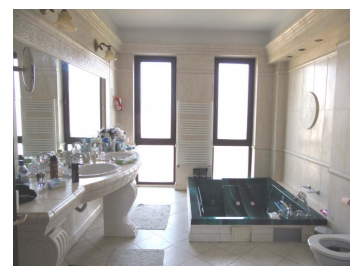

Baneasa

Casa de Vanzare

CARACTERISTICI

- **ZONA:** Baneasa
- **Suprafata utila:** 800 mp
- **Suprafata construita:** 1500 mp
- **Nr. Dormitoare:** 4
- **Nr. camere:** 9
- **Nr. bai:** 4
- **Regim de inaltime:** P+E1+E2
- **Balcoane:** 4

FINISAJE/DOTARI

- **Alte dotari:** AC, Centrala Termica, Conexiune Retea Vocea si Internet, Geamuri Termopan, Faianta, Gresie, Parchet, Garaj

DESCRIERE

Vila deosebita amplasata in zona selecta a cartierului Baneasa– Pipera si beneficiaza de acces facil catre centrul orasului.

Vila se compune din: parter, etaj 1 si etaj 2.

Parter: hol, living, dinning, birou, sala fitness cu sauna, birou, camera, bucatarie, camera, grup sanitar, spatiu tehnic, piscina interioara, garaj, terasa;

Etaj 1: hol, 3 dormitoare, 2 bai, terasa inchisa, terasa deschisa;

Etaj 2: hol, camera de zi, dormitor, baie, terasa.

Anexa pentru personal– structura usoara

Finisaje/amenajari:

- parchet, piatra naturala, gresie, faianta;
- centrala termica, aer conditionat, semineu;
- sistem de alarma, sistem monitorizare video;
- bucatarie mobilata si echipata.

1.550.000 EUR

23,13 BITCOIN

767,63 ETHEREUM