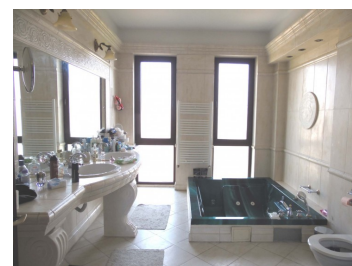

Baneasa

Casa de Vanzare

CARACTERISTICI

- **ZONA:** Baneasa
- **Suprafata utila:** 800 mp
- **Suprafata construita:** 1500 mp
- **Nr. Dormitoare:** 4
- **Nr. camere:** 9
- **Nr. bai:** 4
- **Regim de inaltime:** P+E1+E2
- **Balcoane:** 4

FINISAJE/DOTARI

- **Alte dotari:** AC, Centrala Termica, Conexiune Retea Vocea si Internet, Geamuri Termopan, Faianta, Gresie, Parchet, Garaj

DESCRIERE

Vila deosebita amplasata in zona selecta a cartierului Baneasa– Pipera si beneficiaza de acces facil catre centrul orasului.

Vila se compune din: parter, etaj 1 si etaj 2.

Parter: hol, living, dining, birou, sala fitness cu sauna, birou, camera, bucatarie, camera, grup sanitar, spatiu tehnic, piscina interioara, garaj, terasa;

Etaj 1: hol, 3 dormitoare, 2 bai, terasa inchisa, terasa deschisa;

Etaj 2: hol, camera de zi, dormitor, baie, terasa.

Anexa pentru personal– structura usoara

Finisaje/amenajari:

- parchet, piatra naturala, gresie, faianta;
- centrala termica, aer conditionat, semineu;
- sistem de alarma, sistem monitorizare video;
- bucatarie mobilata si echipata.

1.550.000 EUR

29,05 BITCOIN

1.092,63 ETHEREUM