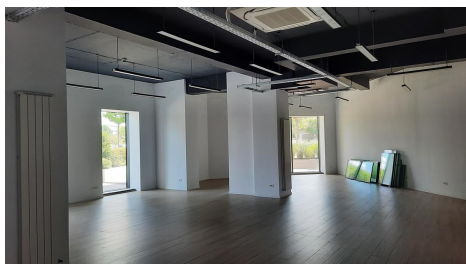

Cotroceni

Spatiu Comercial

CARACTERISTICI

- **ZONA:** Cotroceni
- **Suprafata utila:** 337.9 mp

DESCRIERE

Spatiul comercial este situat intr-un imobil din cadrul unui ansamblu rezidential nou din zona Cotroceni. Spatiul se afla la parter si demisol, avand o vitrina generoasa.

Facilitati:

intrare fata + acces aprovizionare

toate utilitatile;

Sistem centralizat de climatizare;

Incalzire: calorifere si ventiloconvectoare;

2 grupuri sanitare;

Spatiul poate sa aiba atat destinatie comerciala cat si birouri;

2.700 EUR mp + TVA

0,04 BITCOIN mp + TVA

1,35 ETHEREUM mp + TVA