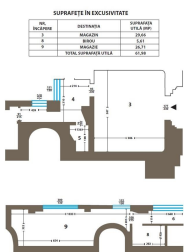

Calea Victoriei

Spatiu Comercial

CARACTERISTICI

- ▶ **ZONA:** Calea Victoriei
- ▶ **Suprafata utila:** 62 mp

DESCRIERE

Spatiul comercial este situat pe Calea Victoriei, locatie exceptionala, beneficiind de trafic pietonal si auto. Spatiul este situat la parter.