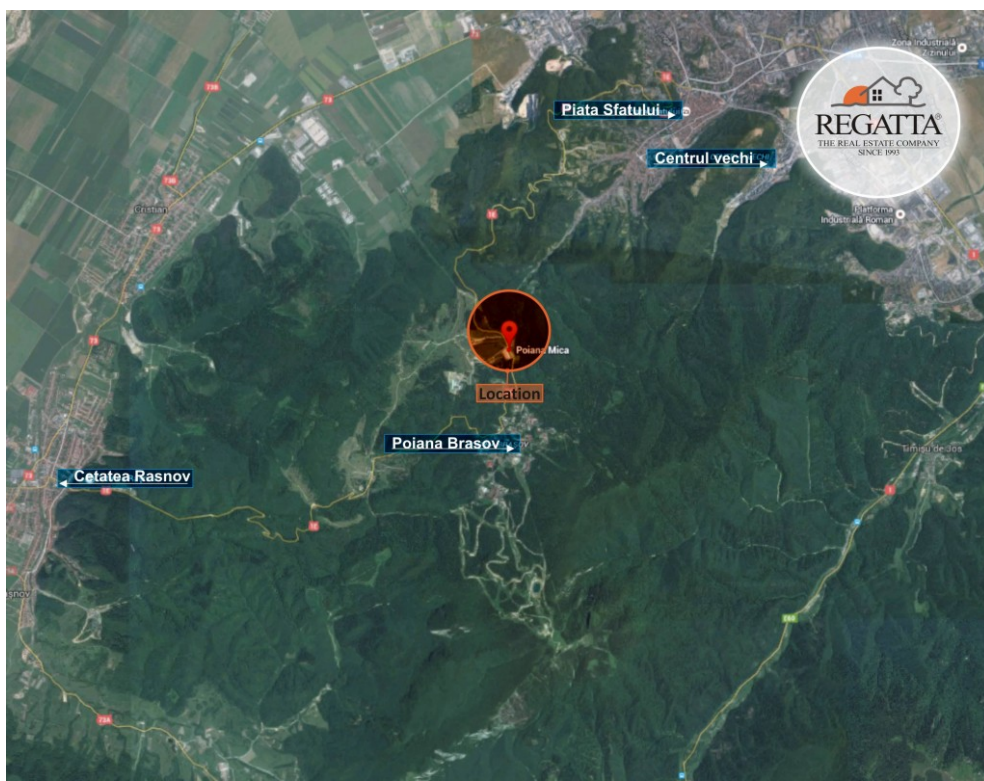

### CARACTERISTICI

- ▶ **ZONA:** Prahova
- ▶ **Suprafata utila:** 27398 mp
- ▶ **Proprietar:** Persoana Juridica
- ▶ **Front stradal:** 115
- ▶ **Nr. fronturi stradale:** 1

### DESCRIERE

Terenul este situat in Brasov - zona Poiana Mica, intr-o zona cu potential turistic foarte mare, fiind situat la aproximativ 2 km de Poiana Brasov.

SUPRAFATA TOTALA TEREN: 27.398 mp

DESDERE STRADALA: 115 ml

### INFORMATII SUPLIMENTARE

- Accesul se face din soseaua principala;
- Vizibilitate foarte buna a terenului;
- Hoteluri si complexuri turistice in proximitatea terenului.

150 EUR mp + TVA

0,10 ETHEREUM mp + TVA