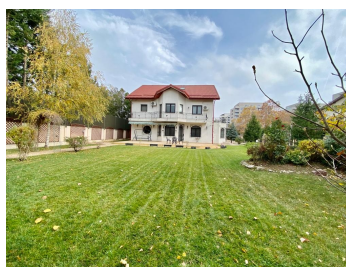

FINISAJE/DOTARI

- ▶ **Mobilat:** Mobilat
- ▶ **Alte dotari:** Sistem de Alarma, AC, Jacuzzi, Gresie, Faianta, Geamuri Termopan, Garaj, Centrala Termica, Conexiune Retea Vocea si Internet

DESCRIERE

Vila este situata intr-un cartier sigur si linistit, in Pipera, in apropierea scolilor internationale de renume si a paduri Baneasa

VILA - cu 6 dormitoare, 4 bai, curte mare, garaj

PARTER - living, dining, vestibul, bucatarie, baie, dormitor/birou si terasa

ETAJ 1 -4 dormitoare, 2 bai, 2 terase

MANSARDA— 2 camere, o baie, spatii de depozitare