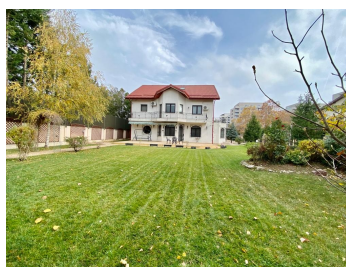

Baneasa

Casa de Vanzare

CARACTERISTICI

- **ZONA:** Baneasa
- **Suprafata utila:** 441 mp
- **Suprafata Teren:** 1000 mp
- **Nr. Dormitoare:** 6
- **Nr. camere:** 8
- **Nr. bai:** 4
- **Nr. locuri de parcare:** 3
- **An constructie:** 2008
- **Regim de inaltime:** P+1E+M
- **Balcoane:** 2
- **Nr. balcoane:** 5

FINISAJE/DOTARI

- **Mobilat:** Mobilat
- **Alte dotari:** Sistem de Alarma, AC, Jacuzzi, Gresie, Faianta, Geamuri Termopan, Garaj, Centrala Termica, Conexiune Retea Vocea si Internet

DESCRIERE

Vila este situata intr-un cartier sigur si linistit, in Pipera, in apropierea scolilor internationale de renume si a paduri Baneasa

VILA - cu 6 dormitoare, 4 bai, curte mare, garaj

PARTER - living, dining, vestibul, bucatarie, baie, dormitor/birou si terasa

ETAJ 1 -4 dormitoare, 2 bai, 2 terase

MANSARDA— 2 camere, o baie, spatii de depozitare

890.000 EUR

14,59 BITCOIN

471,21 ETHEREUM