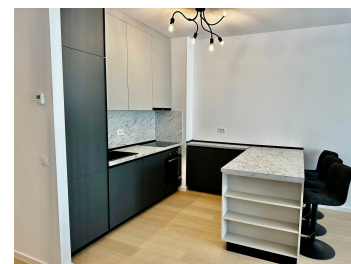

Baneasa

Inchiriere Apartament

3 camere

CARACTERISTICI

- ▶ **ZONA:** Baneasa
- ▶ **Suprafata utila:** 82 mp
- ▶ **Suprafata construita:** 100 mp
- ▶ **Nr. Dormitoare:** 2
- ▶ **Nr. camere:** 3
- ▶ **Nr. bai:** 2
- ▶ **Etaj:** 4
- ▶ **An constructie:** 2022
- ▶ **Regim de inaltime:** S+P+6E