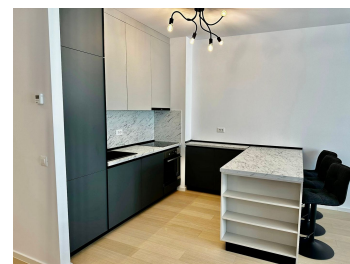

Baneasa

Inchiriere Apartament

3 camere

CARACTERISTICI

- ▶ **ZONA:** Baneasa
- ▶ **Suprafata utila:** 82 mp
- ▶ **Suprafata construita:** 100 mp
- ▶ **Nr. Dormitoare:** 2
- ▶ **Nr. camere:** 3
- ▶ **Nr. bai:** 2
- ▶ **Etaj:** 4
- ▶ **An constructie:** 2022
- ▶ **Regim de inaltime:** S+P+6E

Apartamentul este complet mobilat si uilat nou, cu incalzire in pardoseala si aer conditionat in toate camere. Beneficiaza de un loc de parcare in subteran.

1.400 EUR

0,02 BITCOIN

0,71 ETHEREUM