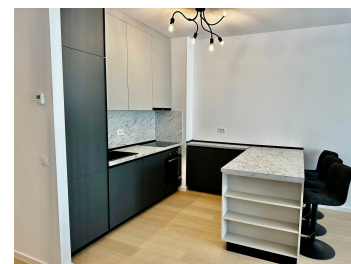

Baneasa

Inchiriere Apartament

3 camere

CARACTERISTICI

- ▶ **ZONA:** Baneasa
- ▶ **Suprafata utila:** 82 mp
- ▶ **Suprafata construita:** 100 mp
- ▶ **Nr. Dormitoare:** 2
- ▶ **Nr. camere:** 3
- ▶ **Nr. bai:** 2
- ▶ **Etaj:** 4
- ▶ **An constructie:** 2022
- ▶ **Regim de inaltime:** S+P+6E

Apartamentul este complet mobilat si uilat nou, cu incalzire in pardoseala si aer conditionat in toate camere. Beneficiaza de un loc de parcare in subteran.

1.400 EUR

0,02 BITCOIN

0,82 ETHEREUM