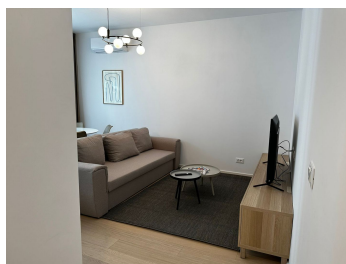

Baneasa

Inchiriere Apartament

2 camere

CARACTERISTICI

- ▶ **ZONA:** Baneasa
- ▶ **Suprafata utila:** 53.3 mp
- ▶ **Suprafata construita:** 70 mp
- ▶ **Nr. Dormitoare:** 1
- ▶ **Nr. camere:** 2
- ▶ **Nr. bai:** 1
- ▶ **Nr. locuri de parcare:** 1
- ▶ **Etaj:** 4
- ▶ **An constructie:** 2022
- ▶ **Regim de inaltime:** S+P+6E

DESCRIERE

Apartamentul propus spre inchiriere este situat la etajul 4 intr-un complex rezidential nou, construit in zona Baneasa- Jandarmeriei apoapa de zona comerciala Mall Baneasa si Padurea Baneasa.

Apartamentul este complet mobilat si uilat nou, cu incalzire in pardoseala si aer conditionat in toate camere. Beneficiaza de un loc de parcare in subteran.

1.000 EUR

0,02 BITCOIN

0,51 ETHEREUM