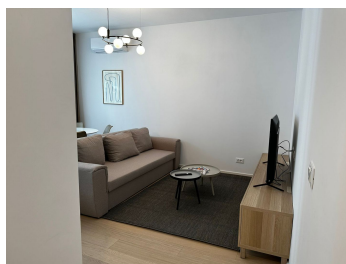

Baneasa

Inchiriere Apartament

2 camere

CARACTERISTICI

- ▶ **ZONA:** Baneasa
- ▶ **Suprafata utila:** 53.3 mp
- ▶ **Suprafata construita:** 70 mp
- ▶ **Nr. Dormitoare:** 1
- ▶ **Nr. camere:** 2
- ▶ **Nr. bai:** 1
- ▶ **Nr. locuri de parcare:** 1
- ▶ **Etaj:** 4
- ▶ **An constructie:** 2022
- ▶ **Regim de inaltime:** S+P+6E

DESCRIERE

Apartamentul propus spre inchiriere este situat la etajul 4 intr-un complex rezidential nou, construit in zona Baneasa- Jandarmeriei apoapa de zona comerciala Mall Baneasa si Padurea Baneasa.

Apartamentul este complet mobilat si uilat nou, cu incalzire in pardoseala si aer conditionat in toate camere. Beneficiaza de un loc de parcare in subteran.

1.000 EUR

0,02 BITCOIN

0,65 ETHEREUM