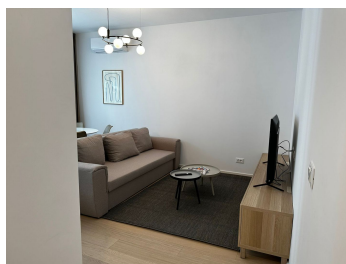

Baneasa

Inchiriere Apartament

2 camere

CARACTERISTICI

- ▶ **ZONA:** Baneasa
- ▶ **Suprafata utila:** 53.3 mp
- ▶ **Suprafata construita:** 70 mp
- ▶ **Nr. Dormitoare:** 1
- ▶ **Nr. camere:** 2
- ▶ **Nr. bai:** 1
- ▶ **Nr. locuri de parcare:** 1
- ▶ **Etaj:** 4
- ▶ **An constructie:** 2022
- ▶ **Regim de inaltime:** S+P+6E

DESCRIERE

Apartamentul propus spre inchiriere este situat la etajul 4 intr-un complex rezidential nou, construit in zona Baneasa- Jandarmeriei apoapa de zona comerciala Mall Baneasa si Padurea Baneasa.

Apartamentul este complet mobilat si uilat nou, cu incalzire in pardoseala si aer conditionat in toate camere. Beneficiaza de un loc de parcare in subteran.

1.000 EUR

0,01 BITCOIN

0,53 ETHEREUM