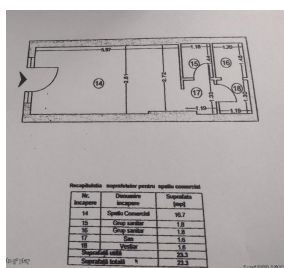

Dorobanti

Spatiu Comercial

CARACTERISTICI

- ▶ **ZONA:** Dorobanti
- ▶ **Suprafata utila:** 38 mp
- ▶ **Etaj:** P
- ▶ **An constructie:** 1953

DESCRIERE

Facilitati:

- Toate utilitatile
- Deschidere stradala
- Terasa 14 mp
- 2 grupuri sanitare