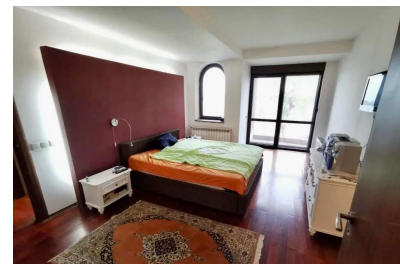

Straulesti

CARACTERISTICI

- **ZONA:** Straulesti
- **Suprafata utila:** 370 mp
- **Suprafata construita:** 500 mp
- **Suprafata Teren:** 1000 mp
- **Nr. camere:** 10
- **Nr. bai:** 5
- **Nr. locuri de parcare:** 5
- **An constructie:** 2008
- **Regim de inaltime:** P+1E+M

Casa de Vanzare

FINISAJE/DOTARI

- **Alte dotari:** AC, Centrala Termica, Garaj

DESCRIERE

Această casă este un vis devenit realitate pentru cei care iubesc natura și confortul. Construită din materiale de calitate și cu un design modern, casa are 10 camere spațioase și luminoase. Bucătăria este dotată cu electrocasnice de ultimă generație și are o zonă de dining cu acces spre grădina sufrageria are un emineu elegant ideal pentru a te relaxa în lui cu vedere spre lac. Dormitorul principal are un pat king-size și un dressing generos, precum și o baie proprie. La parter casa are și un birou, baie și garaj. În plus, casa are o terasă mare și o grădină frumos amenajată, unde poți admira peisajul lacului. Casa este dotată cu sistem de încălzire prin pardoseala, climatizare cu ventiloconvectoare. Această casă este o oază de liniște și lux, unde te vei simți ca acasă.

1.100.000 EUR

16,17 BITCOIN

567,14 ETHEREUM