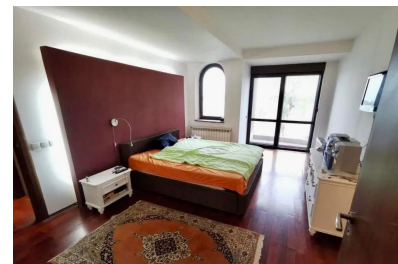

Straulesti

CARACTERISTICI

- **ZONA:** Straulesti
- **Suprafata utila:** 370 mp
- **Suprafata construita:** 500 mp
- **Suprafata Teren:** 1000 mp
- **Nr. camere:** 10
- **Nr. bai:** 5
- **Nr. locuri de parcare:** 5
- **An constructie:** 2008
- **Regim de inaltime:** P+1E+M

Casa de Vanzare

FINISAJE/DOTARI

- **Alte dotari:** AC, Centrala Termica, Garaj

DESCRIERE

Această casă este un vis devenit realitate pentru cei care iubesc natura și confortul. Construită din materiale de calitate și cu un design modern, casa are 10 camere spațioase și luminoase. Bucătăria este dotată cu electrocasnice de ultimă generație și are o zonă de dining cu acces spre grădina sufrageriei. Sufrageria are un emineu elegant ideal pentru a te relaxa în liniște cu vedere spre lac. Dormitorul principal are un pat king-size și un dressing generos, precum și o baie proprie. La parter casa are și un birou, baie și garaj. În plus, casa are o terasă mare și o grădină frumos amenajată, unde poți admira peisajul lacului. Casa este dotată cu sistem de încălzire prin pardoseală, climatizare cu ventiloconvectoare. Această casă este o oază de liniște și lux, unde te vei simți ca acasă.

1.100.000 EUR

17,45 BITCOIN

635,42 ETHEREUM