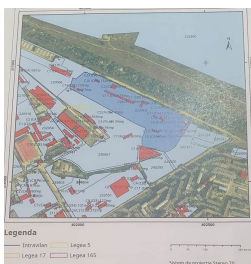

Craiova

Teren de Vanzare

CARACTERISTICI

- ▶ **ZONA:** Craiova
- ▶ **Suprafata Teren:** 62725 mp
- ▶ **Destinatie:** Industrial

DESCRIERE

Terenul oferit spre vanzare este situat in zona Cartierului Craiovit, in apropierea unor cunoscute magazine de bricolaj si amenari interioare, avand acces facil catre strazi principale.

In vecinatate sunt atat imobile rezidentiale cat si scoli, gradinita si supermarketuri.

Terenul poate fi potrivit pentru dezvoltari industriale sau comerciale, vanad acces facil atat catre infrastructura rutiera cat si catre cea feroviara.