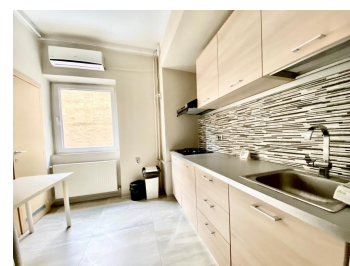

Mihai Eminescu

CARACTERISTICI

- **ZONA:** Mihai Eminescu
- **Etaj:** 2

FINISAJE/DOTARI

- **Mobilat:** Mobilat, Utilat

DESCRIERE

Apartamentul frumos si foarte spatios oferit spre inchiriere este in inima Bucurestiului la numai cateva minute distanta fata de Piata Romana.

- apartamentul este compus din 6 camere, 3 grupuri sanitare, bucatarie mobilata, utilata. Apartamentul este perfect pretabil pentru birou, avand numeroase spatii pentru arhivare.
- aer conditionat
- parchet triplustratificat
- jaluzele electrice
- alarma
- centrala termica
- interfon
- acces cartele magnetica
- lift
- loc parcare exterior
- boxa la demisol

3.000 EUR

0,05 BITCOIN

1,68 ETHEREUM