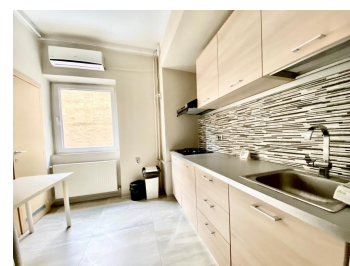

Mihai Eminescu

CARACTERISTICI

- ▶ **ZONA:** Mihai Eminescu
- ▶ **Etaj:** 2

FINISAJE/DOTARI

- ▶ **Mobilat:** Mobilat, Utilat

DESCRIERE

Apartamentul frumos si foarte spatios oferit spre inchiriere este in inima Bucurestiului la numai cateva minute distanta fata de Piata Romana.

- apartamentul este compus din 6 camere, 3 grupuri sanitare, bucatarie mobilata, utilata. Apartamentul este perfect pretabil pentru birou, avand numeroase spatii pentru arhivare.
- aer conditionat
- parchet triplustratificat
- jaluzele electrice
- alarma
- centrala termica
- interfon
- acces cartele magnetica
- lift
- loc parcare exterior
- boxa la demisol