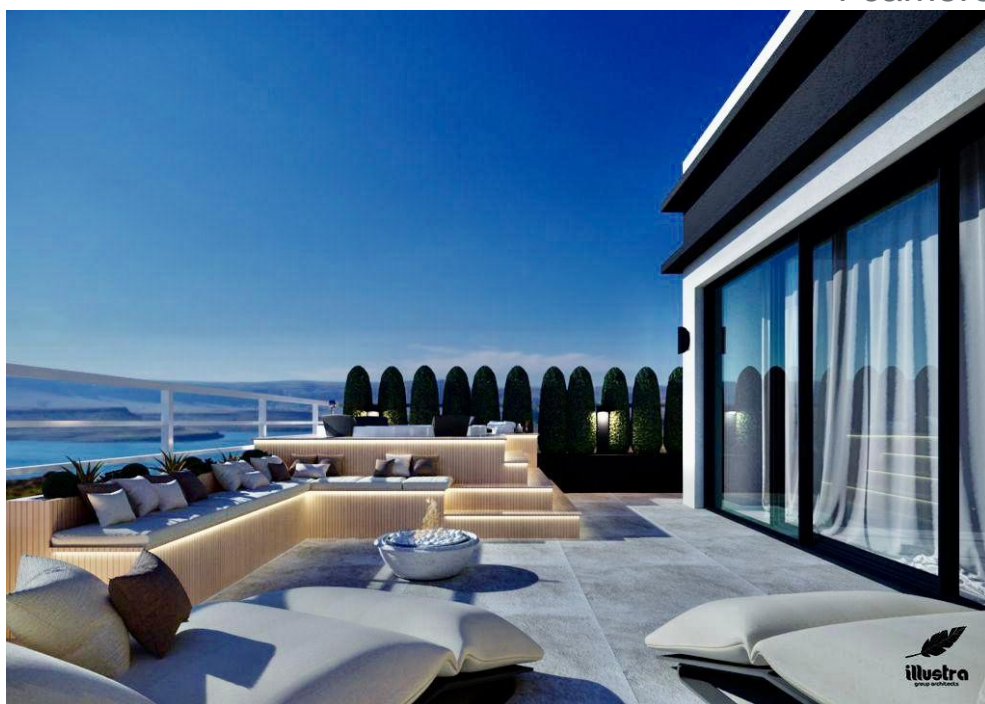

DESCRIERE

Penthouse-ul oferit spre vanzare este situat in complex Laguna Residence si are o vedere absolut spectaculoasa catre lac. Terasa mare si frumoasa in suprafata de 118 mp are o vedere panoramica deosebita.