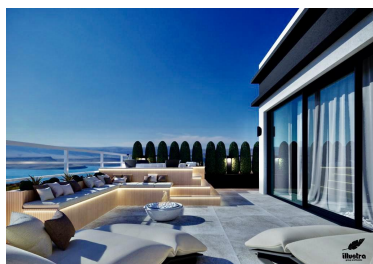

DESCRIERE

Penthouse-ul oferit spre vanzare este situat in complex Laguna Residence si are o vedere absolut spectaculoasa catre lac. Terasa mare si frumoasa in suprafata de 118 mp are o vedere panoramica deosebita.