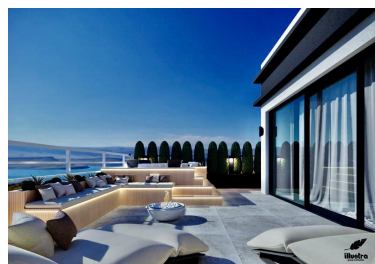

### DESCRIERE

Penthouse-ul oferit spre vanzare este situat in complex Laguna Residence si are o vedere absolut spectaculoasa catre lac. Terasa mare si frumoasa in suprafata de 118 mp are o vedere panoramica deosebita.