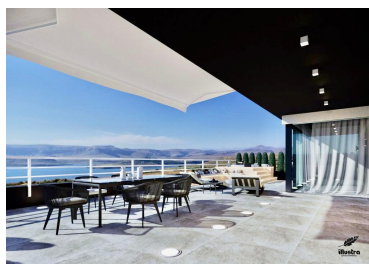

### DESCRIERE

Penthouse-ul oferit spre vanzare este situat in complex Laguna Residence si are o vedere absolut spectaculoasa catre lac. Terasa mare si frumoasa in suprafata de 118 mp are o vedere panoramica deosebita.