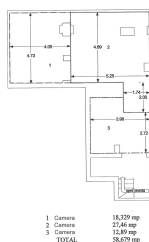

### CARACTERISTICI

- ▶ **ZONA:** B-dul Magheru
- ▶ **Suprafata utila:** 58.67 mp