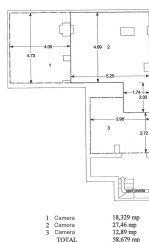

B-dul Magheru

Spatiu Comercial

CARACTERISTICI

- ▶ **ZONA:** B-dul Magheru
- ▶ **Suprafata utila:** 58.67 mp

FINISAJE/DOTARI

- ▶ **Alte dotari:** AC, Centrala Termica

DESCRIERE

Spatiu comercial de vanzare situat central, intr-o zona de cafenele si traficata pietonal intens, zona Romana-Magheru, Bucuresti.