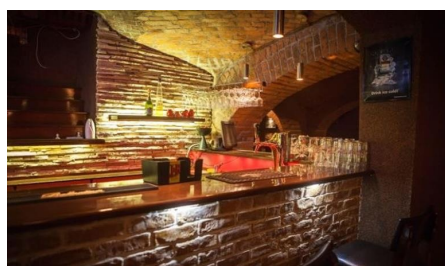

B-dul Magheru

Spatiu Comercial

CARACTERISTICI

- ▶ **ZONA:** B-dul Magheru
- ▶ **Suprafata utila:** 58.67 mp

FINISAJE/DOTARI

- ▶ **Alte dotari:** AC, Centrala Termica

DESCRIERE

Spatiu comercial de vanzare situat central, intr-o zona de cafenele si traficata pietonal intens, zona Romana-Magheru, Bucuresti.

- toate utilitatile
- acces stradal
- 2 gs
- centrala proprie
- Spatiu se preteaza perfect pentru activitate de club/ bar sau alte activitati comerciale
- Spatiu este liber.

175.000 EUR

1,91 BITCOIN

82,79 ETHEREUM