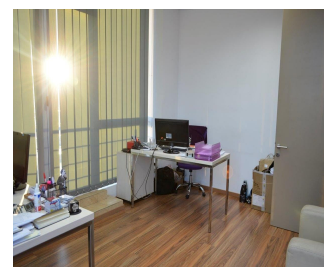

Victoriei

Inchiriere Birouri

CARACTERISTICI

- **ZONA:** Victoriei
- **Suprafata utila:** 260 mp
- **Nr. locuri de parcare:** 2 locuri/etaj
- **Etaj:** Et. 1
- **Regim de inaltime:** S+P+5 E

Desfasurare

Suprafete disponibile:

Etaj 1: 260 mp

Parcare: 2 locuri / etaj (80 Euro/ loc/ luna + TVA)

Mentenanta: 4.7 €/mp/luna + TVA

FINISAJE/DOTARI

- **Alte dotari:** AC, Lift, Centrala Termica, Conexiune Retea Vocea si Internet, Gresie, Faianta, Geamuri Termopan

DESCRIERE

Birouri de inchiriat Bucuresti situate in zona Piata Victoriei, la cateva minute de Bulevardul Buzesti si Soseaua Nicolae Titulescu.

Facilitati:

- climatizare HVAC
- chiller
- cablare date/voce
- open space sau compartimentat