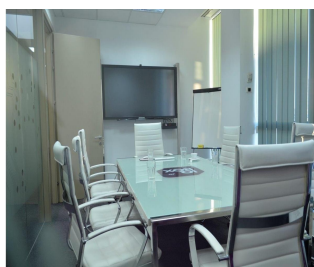

Victoriei

Inchiriere Birouri

CARACTERISTICI

- **ZONA:** Victoriei
- **Suprafata utila:** 260 mp
- **Nr. locuri de parcare:** 2 locuri/etaj
- **Etaj:** Et. 1
- **Regim de inaltime:** S+P+5 E

Desfasurare

Suprafete disponibile:

Etaj 1: 260 mp

Parcare: 2 locuri / etaj (80 Euro/ loc/ luna + TVA)

Mentenanta: 4.7 €/mp/luna + TVA

FINISAJE/DOTARI

- **Alte dotari:** AC, Lift, Centrala Termica, Conexiune Retea Vocea si Internet, Gresie, Faianta, Geamuri Termopan

DESCRIERE

Birouri de inchiriat Bucuresti situate in zona Piata Victoriei, la cateva minute de Bulevardul Buzesti si Soseaua Nicolae Titulescu.

Facilitati:

- climatizare HVAC
- chiller
- cablare date/voce
- open space sau compartimentat