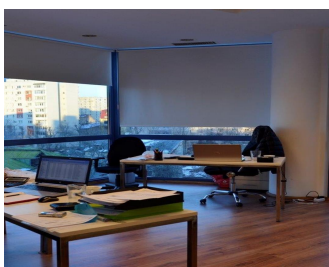

Victoriei

Inchiriere Birouri

CARACTERISTICI

- **ZONA:** Victoriei
- **Suprafata utila:** 260 mp
- **Nr. locuri de parcare:** 2 locuri/etaj
- **Etaj:** Et. 1
- **Regim de inaltime:** S+P+5 E

Desfasurare

Suprafete disponibile:

Etaj 1: 260 mp

Parcare: 2 locuri / etaj (80 Euro/ loc/ luna + TVA)

Mentenanta: 4.7 €/mp/luna + TVA

FINISAJE/DOTARI

- **Alte dotari:** AC, Lift, Centrala Termica, Conexiune Retea Vocea si Internet, Gresie, Faianta, Geamuri Termopan

DESCRIERE

Birouri de inchiriat Bucuresti situate in zona Piata Victoriei, la cateva minute de Bulevardul Buzesti si Soseaua Nicolae Titulescu.

Facilitati:

- climatizare HVAC
- chiller
- cablare date/voce
- open space sau compartimentat