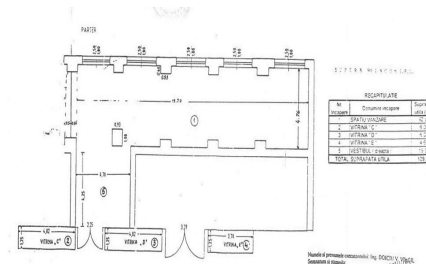

Calea Victoriei

Spatiu Comercial

CARACTERISTICI

- ▶ **ZONA:** Calea Victoriei
- ▶ **Suprafata utila:** 130 mp

DESCRIERE

Spatiul este situat in zona Sala Palatului, la parterul unui bloc construit in 1961, pe o artera principala care confera spatiului vizibilitate sporita din mai multe puncte de interes.

Spatiul este dispus pe Parter.

Facilitati:

Vitrina 12m;

Open space

Grup sanitar

Sistem climatizare racire/ incalzire;

420.000 EUR

6,46 BITCOIN