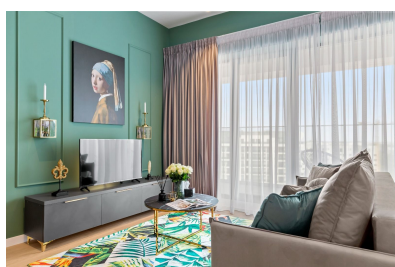

DESCRIERE

Acest apartament de lux cu doua camere v? ofer? o panoram? superb? asupra Lacului Tei. Se afl? într-o zon? foarte c?utat?, aproape de toate facilit??ile necesare pentru un mod de via?? confortabil ?i eficient: Pescariu Sports & Spa, Promenada Mall, cele mai bune restaurante ?i servicii din zona de nord ?i zona de afaceri Floreasca - Aviatiei - Pipera.

Design-ul interior a fost proiectat de un arhitect, care a ales cele mai calitative ?i elegante piese de mobilier, corpuri de iluminat ?i finisaje. Apartamentul dispune de înc?lzire prin pardoseal?, r?cire prin ventiloconvectoare integrate în tavan ?i este foarte economic din punct de vedere energetic.