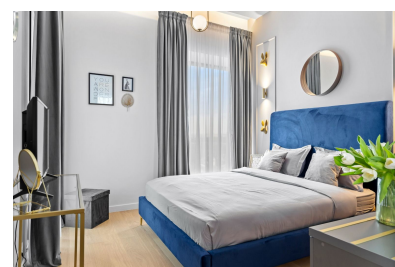

DESCRIERE

Acest apartament de lux cu doua camere v? ofer? o panoram? superb? asupra Lacului Tei. Se afl? într-o zon? foarte c?utat?, aproape de toate facilit??ile necesare pentru un mod de via?? confortabil ?i eficient: Pescariu Sports & Spa, Promenada Mall, cele mai bune restaurante ?i servicii din zona de nord ?i zona de afaceri Floreasca - Aviatiei - Pipera.

Design-ul interior a fost proiectat de un arhitect, care a ales cele mai calitative ?i elegante piese de mobilier, corpuri de iluminat ?i finisaje. Apartamentul dispune de înc?lzire prin pardoseal?, r?cire prin ventiloconvectoare integrate în tavan ?i este foarte economic din punct de vedere energetic.