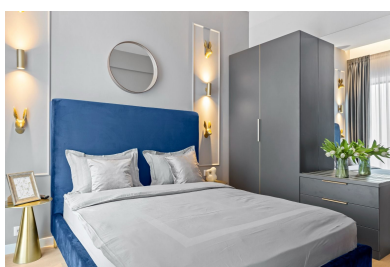

DESCRIERE

Acest apartament de lux cu doua camere v? ofer? o panoram? superb? asupra Lacului Tei. Se afl? într-o zon? foarte c?utat?, aproape de toate facilit??ile necesare pentru un mod de via?? confortabil ?i eficient: Pescariu Sports & Spa, Promenada Mall, cele mai bune restaurante ?i servicii din zona de nord ?i zona de afaceri Floreasca - Aviatiei - Pipera.

Design-ul interior a fost proiectat de un arhitect, care a ales cele mai calitative ?i elegante piese de mobilier, corpuri de iluminat ?i finisaje. Apartamentul dispune de înc?lzire prin pardoseal?, r?cire prin ventiloconvectoare integrate în tavan ?i este foarte economic din punct de vedere energetic.