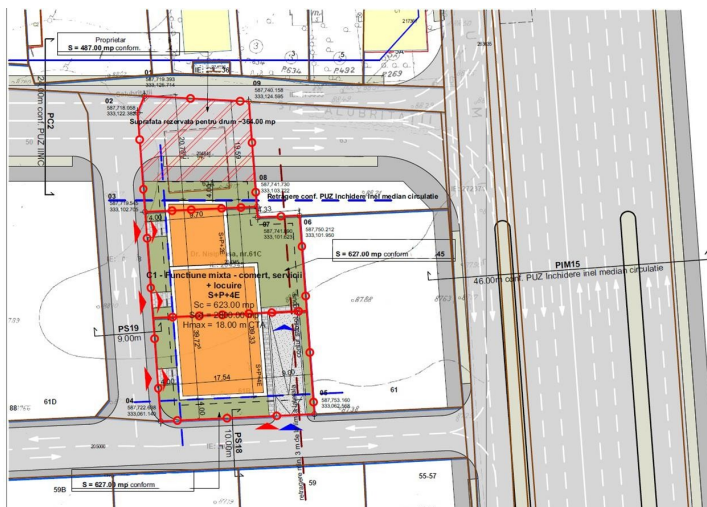

Aviatiei

Teren de Vanzare

CARACTERISTICI

- **ZONA:** Aviatiei
- **Suprafata Teren:** 1741 mp
- **POT:** 60
- **CUT:** 2.2
- **Destinatie:** Rezidential

DESCRIERE

Teren de vanzare situat ?n zona Aviatiei, cu deschidere dubla, colt de strada.
SUPRAFA?? TEREN 1.741 mp
POT 60 %
CUT 2.20
REGIM INALTIMES + P + 4E; Hmax - 21 m
C1 functiune mixta: Comert, servicii + locuire.
Toate utilitatile.

650 EUR mp

0,01 BITCOIN mp

0,47 ETHEREUM mp