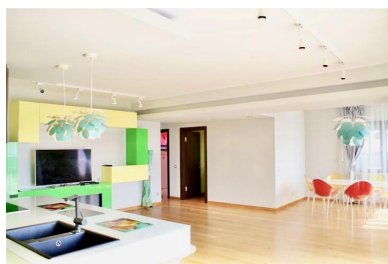

Barbu Vacarescu

Inchiriere Apartament

4 camere

CARACTERISTICI

- **ZONA:** Barbu Vacarescu
- **Suprafata utila:** 140 mp
- **Suprafata construita:** 165 mp
- **Nr. Dormitoare:** 3
- **Nr. camere:** 4
- **Nr. bai:** 3
- **Nr. locuri de parcare:** 1
- **Etaj:** 12
- **Regim de inaltime:** S+P+14

FINISAJE/DOTARI

- **Mobilat:** Mobilat, Utilat
- **Alte dotari:** Parcare, Supraveghere Video, Centrala Termica, Lift, AC, Geamuri Termopan, Faianta, Gresie, Parchet, Garaj

DESCRIERE

Apartamentul oferit spre inchiriere este situat in cadrul complexului Upground in zona Fabrica de Glucoza - Barbu Vacarescu. Complexul este unul construit recent intr-o zona ce se bucura de acces facil catre toate punctele de interes ale orasului si catre toate mijloacele de transport in comun, avand statia de metrou la numai cateva minute distanta.

Este situat la etajul 12 al unui imobil modern, realizat cu cele mai bune si eficiente materiale. Camerele mari si bine proportionate, cu suprafete vitrate generoase ofera locatarilor spatii luminoase pe perioada intregii zile.

Apartamentul este complet mobilat si utilat, gata pentru a fi utilizat. La subsolul imobilului apartamentul are o boxa si un loc de parcare.

1.500 EUR

0,02 BITCOIN

0,77 ETHEREUM