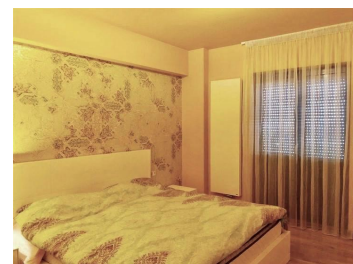

### CARACTERISTICI

- ▶ **ZONA:** Barbu Vacarescu
- ▶ **Suprafata utila:** 140 mp
- ▶ **Suprafata construita:** 165 mp
- ▶ **Nr. Dormitoare:** 3
- ▶ **Nr. camere:** 4
- ▶ **Nr. bai:** 3
- ▶ **Nr. locuri de parcare:** 1
- ▶ **Etaj:** 12
- ▶ **Regim de inaltime:** S+P+14

Este situat la etajul 12 al unui imobil modern, realizat cu cele mai bune si eficiente materiale. Camerele mari si bine proportionate, cu suprafete vitrate generoase ofera locatarilor spatii luminoase pe perioada intregii zile.