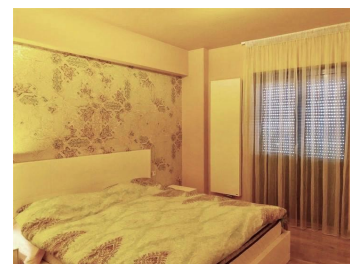

Barbu Vacarescu

Inchiriere Apartament

4 camere

CARACTERISTICI

- ▶ **ZONA:** Barbu Vacarescu
- ▶ **Suprafata utila:** 140 mp
- ▶ **Suprafata construita:** 165 mp
- ▶ **Nr. Dormitoare:** 3
- ▶ **Nr. camere:** 4
- ▶ **Nr. bai:** 3
- ▶ **Nr. locuri de parcare:** 1
- ▶ **Etaj:** 12
- ▶ **Regim de inaltime:** S+P+14

FINISAJE/DOTARI

- ▶ **Mobilat:** Mobilat, Utilat
- ▶ **Alte dotari:** Parcare, Supraveghere Video, Centrala Termica, Lift, AC, Geamuri Termopan, Faianta, Gresie, Parchet, Garaj

DESCRIERE

Apartamentul oferit spre inchiriere este situat in cadrul complexului Upground in zona Fabrica de Glucoza - Barbu Vacarescu. Complexul este unul construit recent intr-o zona ce se bucura de acces facil catre toate punctele de interes ale orasului si catre toate mijloacele de transport in comun, avand statia de metrou la numai cateva minute distanta.

Este situat la etajul 12 al unui imobil modern, realizat cu cele mai bune si eficiente materiale. Camerele mari si bine proportionate, cu suprafete vitrate generoase ofera locatarilor spatii luminoase pe perioada intregii zile.