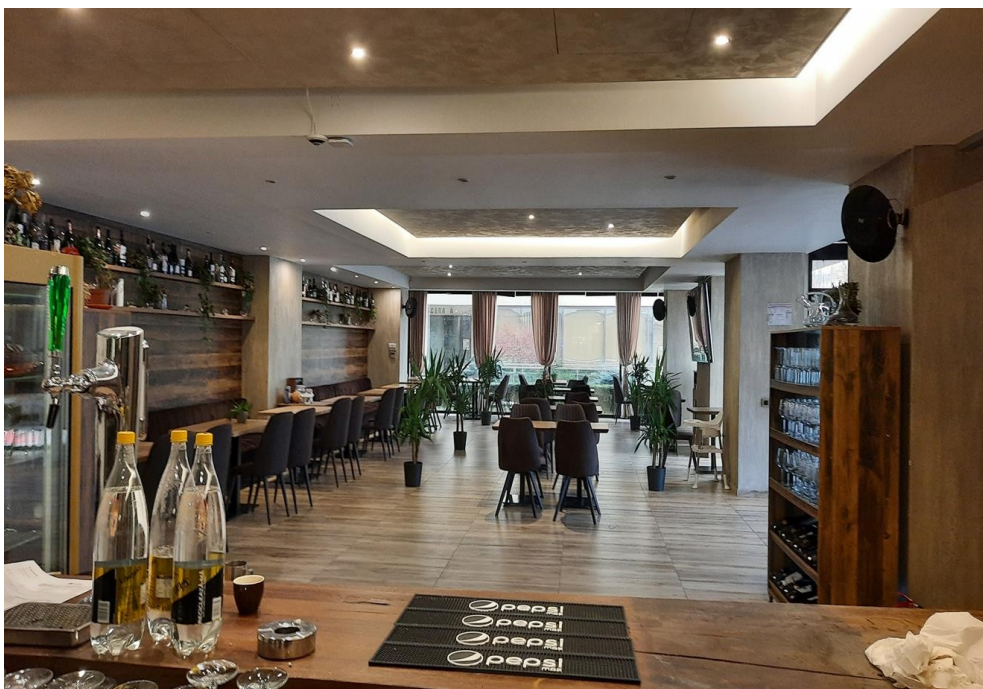

Aviatiei

Spatiu Comercial

CARACTERISTICI

- ▶ ZONA: Aviatiei
- ▶ Suprafata construita: 248 mp
- ▶ Etaj: P

DESCRIERE

Spatiu comercial de vanzare este situat la parterul unui imobil din cartierul Aviatiei, in apropiere de statia de metrou Aurel Vlaicu. Total suprafata construita: 248 mp

Terasa: 135.45 mp

Spatiu este dispus pe un parter inalt cu o vitrina generoasa pe 3 laturi.

Facilitati:

2 grupuri sanitare;
spatiu este de tip open space

Ventiloconvectoare;

Terasa generoasa

Disponibil imediat.