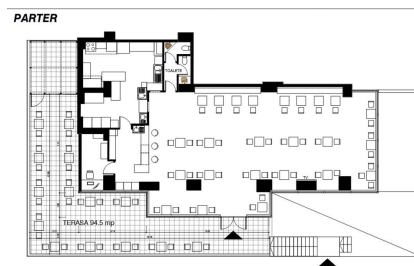

Aviatiei

Spatiu Comercial

CARACTERISTICI

- ▶ ZONA: Aviatiei
- ▶ Suprafata construita: 248 mp
- ▶ Etaj: P

DESCRIERE

Spatiu comercial de vanzare este situat la parterul unui imobil din cartierul Aviatiei, in apropiere de statia de metrou Aurel Vlaicu. Total suprafata construita: 248 mp

Terasa: 135.45 mp

Spatiu este dispus pe un parter inalt cu o vitrina generoasa pe 3 laturi.

Facilitati:

2 grupuri sanitare;
spatiu este de tip open space

Ventiloconvectoare;

Terasa generoasa

Disponibil imediat.