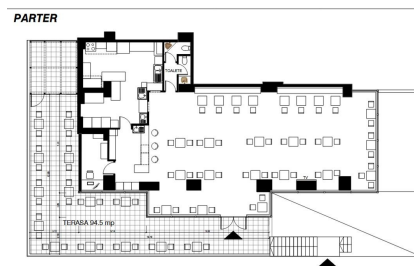

Aviatiei

Spatiu Comercial

**CARACTERISTICI**

- ▶ **ZONA:** Aviatiei
- ▶ **Suprafata construita:** 248 mp
- ▶ **Etaj:** P

**DESCRIERE**

Spatiu comercial de vanzare este situat la parterul unui imobil din cartierul Aviatiei, in apropiere de statia de metrou Aurel Vlaicu.  
Total suprafata construita: 248 mp

Terasa: 135.45 mp

Spatiu este dispus pe un parter inalt cu o vitrina generoasa pe 3 laturi.

Facilitati:

2 grupuri sanitare;

spatiu este de tip open space

Ventiloconvectoare;

Terasa generoasa

Disponibil imediat.