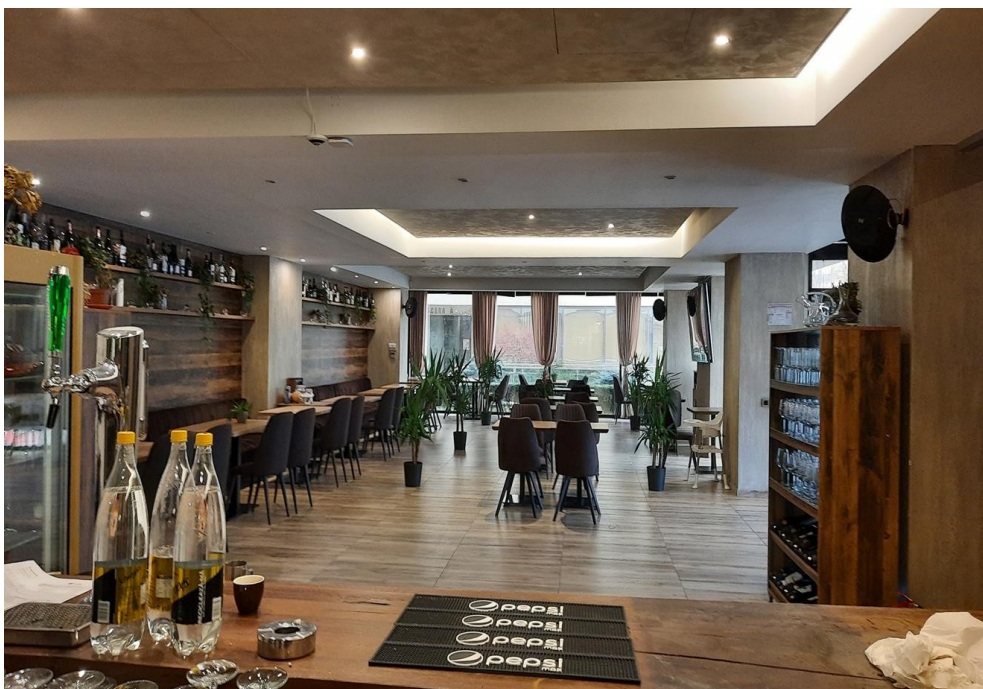

Aviatiei

Spatiu Comercial

**CARACTERISTICI**

- ▶ **ZONA:** Aviatiei
- ▶ **Suprafata construita:** 248 mp
- ▶ **Etaj:** P

**DESCRIERE**

Spatiu comercial de vanzare este situat la parterul unui imobil din cartierul Aviatiei, in apropiere de statia de metrou Aurel Vlaicu.  
Total suprafata construita: 248 mp

Terasa: 135.45 mp

Spatiu este dispus pe un parter inalt cu o vitrina generoasa pe 3 laturi.

Facilitati:

2 grupuri sanitare;

spatiu este de tip open space

Ventiloconvectoare;

Terasa generoasa

Disponibil imediat.