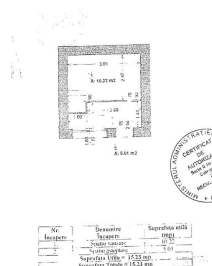

Pache Protopopescu

Spatiu Comercial

CARACTERISTICI

- ▶ **ZONA:** Pache Protopopescu
- ▶ **Suprafata utila:** 15.23 mp
- ▶ **Etaj:** P

DESCRIERE

Spatiu comercial este situat la parterul unui imobil din zona Pache Protopopescu, beneficiind de trafic auto si pietonal.

Spatiu este liber.

Total suprafata utila: 15.23 mp

65.000 EUR

1,20 BITCOIN

25,82 ETHEREUM