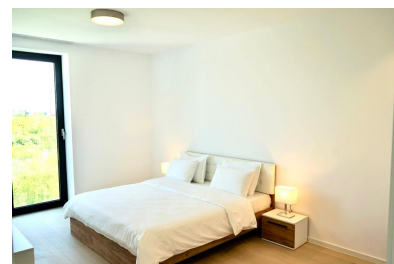

### DESCRIERE

Apartamentul propus spre vanzare este situat la etajul 4 intr-un complex rezidential nou, construit in zona Baneasa- Jandarmeriei foarte aproape de zona comerciala Mall Baneasa si Padurea Baneasa.