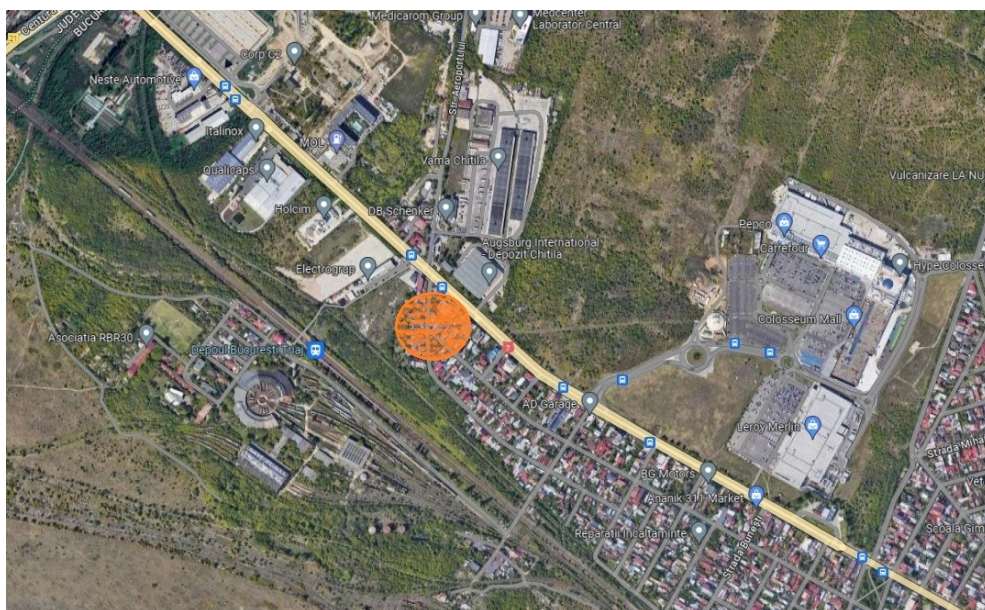

Soseaua Chitilei

Teren de Vanzare

CARACTERISTICI

- ▶ **ZONA:** Soseaua Chitilei
- ▶ **Suprafata Teren:** 990 mp
- ▶ **POT:** 60
- ▶ **CUT:** 2.5
- ▶ **Destinatie:** Rezidential
- ▶ **Nr. fronturi stradale:** 2

DESCRIERE

Terenul oferit spre vanzare este situat pe Soseaua Chitilei in apropiere de Colosseum Mall, Vama Chitila si numeroase dezvoltari rezidentiale.

Suprafata teren: 990 mp

Toate utilitatile

Front stradal: la 2 strazi

Regim inaltime: S+P+4E

POT: 60%

CUT: 2.5

Datorita locatiei stradale, terenul este perfect pretabil pentru mai multe tipuri de dezvoltari.

600.000 EUR + TVA

9,61 BITCOIN + TVA

200,51 ETHEREUM + TVA