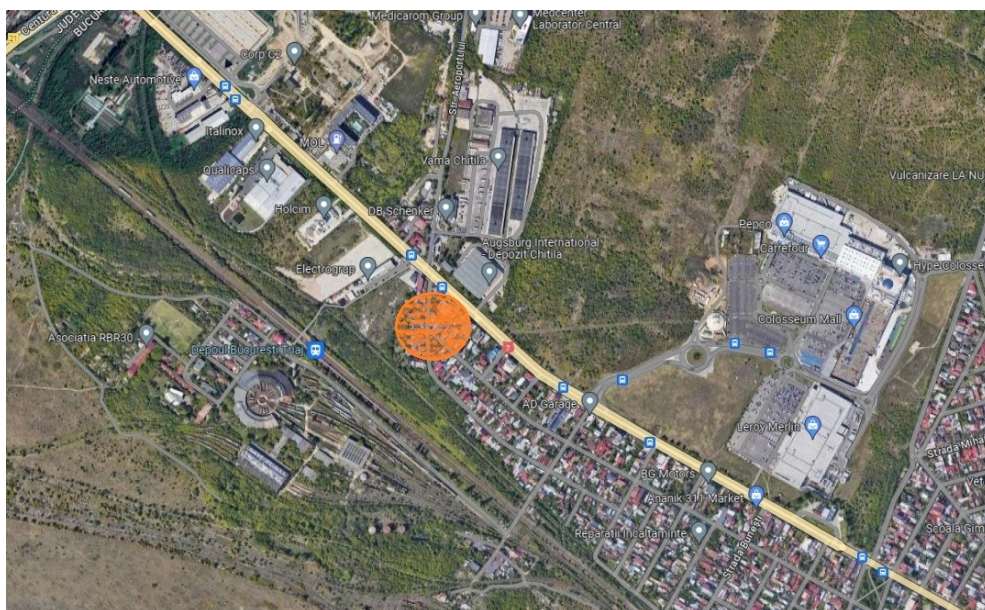

## Soseaua Chitilei

### CARACTERISTICI

- ▶ **ZONA:** Soseaua Chitilei
- ▶ **Suprafata Teren:** 990 mp
- ▶ **POT:** 60
- ▶ **CUT:** 2.5
- ▶ **Destinatie:** Rezidential
- ▶ **Nr. fronturi stradale:** 2

### DESCRIERE

Terenul oferit spre vanzare este situat pe Soseaua Chitilei in apropiere de Colosseum Mall, Vama Chitila si numeroase dezvoltari rezidentiale.

Suprafata teren: 990 mp

Toate utilitatile

Front stradal: la 2 strazi

Regim inaltime: S+P+4E

POT: 60%

CUT: 2.5

Datorita locatiei stradale, terenul este perfect pretabil pentru mai multe tipuri de dezvoltari.