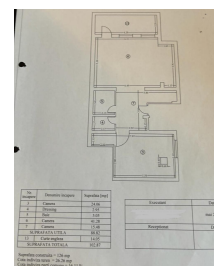

Primaverii

Spatiu Comercial

CARACTERISTICI

- ▶ **ZONA:** Primaverii
- ▶ **Suprafata utila:** 102.87 mp
- ▶ **Etaj:** D

DESCRIERE

Spatiu comercial de vanzare este situat intr-un imobil nou din cartierul Primaverii. Spatiul este dispus la demisol, beneficiind de lumina si acces propriu.

Facilitati:

2 grupuri sanitare;

spatiul dispune de 3 incaperi, hol-receptie, 2 grupuri sanitare

Centrala proprie pe gaze

Spatiul este inchiriat pentru o perioada de 3 ani unei clinici medicale.

450.000 EUR