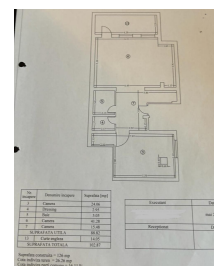

Primaverii

Spatiu Comercial

CARACTERISTICI

- **ZONA:** Primaverii
- **Suprafata utila:** 102.87 mp
- **Etaj:** D

DESCRIERE

Spatiu comercial de vanzare este situat intr-un imobil nou din cartierul Primaverii. Spatiul este dispus la demisol, beneficiind de lumina si acces propriu.

Facilitati:

2 grupuri sanitare;

spatiul dispune de 3 incaperi, hol-receptie, 2 grupuri sanitare

Centrala proprie pe gaze

Spatiul este inchiriat pentru o perioada de 3 ani unei clinici medicale.

450.000 EUR

6,99 BITCOIN

224,68 ETHEREUM