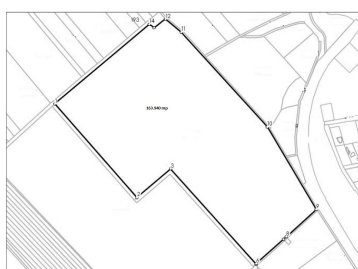

Lilieci

Teren de Vanzare

CARACTERISTICI

- ▶ **ZONA:** Lilieci
- ▶ **Suprafata utila:** 330000 mp
- ▶ **Destinatie:** Industrial

DESCRIERE

Terenul oferit spre vanzare este situat intr-o zona ce a cunoscut o mare dezvoltare industriala in ultimii ani, pe raza judetului Ialomita, in intravilanul comunei Lilieci.

Localitatea Lilieci este situata la circa 29 km distanta fata de Bucuresti si la circa 36 km de Aeroportul International Otopeni, fiind strabatuta de DN2 si E85.

10 EUR mp + TVA