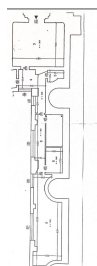

Calea Victoriei

Spatiu Comercial

CARACTERISTICI

- ▶ **ZONA:** Calea Victoriei
- ▶ **Suprafata utila:** 72 mp

DESCRIERE

Spatiul este situat pe Calea Victoriei, beneficiind de trafic pietonal si auto intens.
Spatiul este dispus pe Parter.
Grup sanitar;
Acces direct din Calea Victoriei;
Locatie unica;
Posibilitate amenajare terasa;
Disponibil: imediat
Total suprafata utila: 72 mp