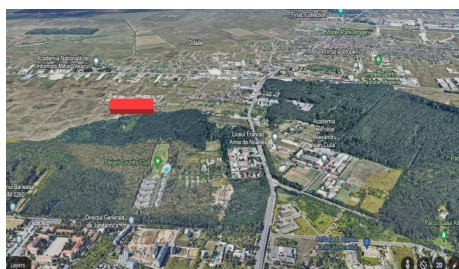

Baneasa

Teren de Vanzare

CARACTERISTICI

- ▶ **ZONA:** Baneasa
- ▶ **Suprafata utila:** 27580 mp
- ▶ **POT:** 45
- ▶ **CUT:** 1.9
- ▶ **Destinatie:** Rezidential
- ▶ **Nr. fronturi stradale:** 2

DESCRIERE

Terenul oferit spre vanzare este situat in zona de nord a capitalei, in vecinatatea paduri Baneasa si a complexului rezidential Felicity. Proprietatea ofera acces facil catre toate zonele de interes ale capitalei, Aeroport Henry Coanda, Complexul Comercial Baneasa si cele mai renumite scoli private.

Terenul poate fi utilizat pentru constructii rezidentiale.

SUPRAFATA TEREN

Informatii urbanism:

L1c: 27.580 mp

POT: 45%, CUT: 1.9, P+2+M

Deschidere dubla: 95 m si 290 m

Utilitati: Curent si gaz

235 EUR mp