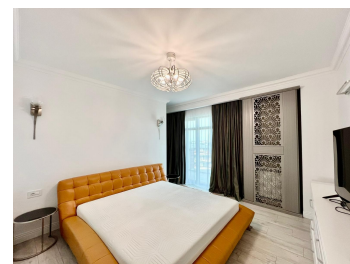

Baneasa

Inchiriere Apartament

2 camere

CARACTERISTICI

- ▶ **ZONA:** Baneasa
- ▶ **Suprafata utila:** 122 mp
- ▶ **Nr. Dormitoare:** 1
- ▶ **Nr. camere:** 2
- ▶ **Nr. bai:** 2
- ▶ **Nr. locuri de parcare:** 1
- ▶ **Etaj:** 10
- ▶ **An constructie:** 2009
- ▶ **Regim de inaltime:** S+P+11E
- ▶ **Balcoane:** 2

DESCRIERE

Apartamentul este situat la etajul zece al unui imobil din 2009, in apropiere de Parcul Baneasa, aeroport Baneasa, cu acces catre centre comerciale si alte puncte de interes.

Dac? sunte?i in c?utarea unui apartament de 2 camere, cu o loca?ie buna, v? invit?m s? vizita?i acest imobil situat in zona Baneasa, Ficusului. Acest apartament este modern, cu o suprafat? utila totala de 122 mp, complet mobilat si utilat.

Camerele sunt luminoase, cu pardoseal? din parchet ?i geamuri termopan, iar terasele sunt generoase, de 31 mp si 8 mp.

Apartamentul beneficiaza de centrala termica proprie, masina de spalat cu uscator si aer conditionat. Beneficiaza de un loc de parcare supratecan.