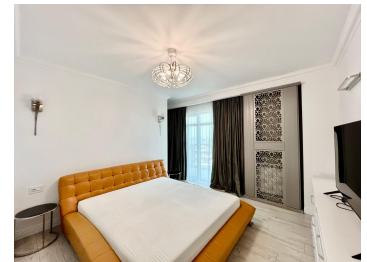

### DESCRIERE

Apartamentul este situat la etajul zece al unui imobil din 2009, in apropiere de Parcul Baneasa, aeroport Baneasa, cu acces catre centre comerciale si alte puncte de interes.

Dac? sunte?i in c?utarea unui apartament de 2 camere, cu o loca?ie buna, v? invit?m s? vizita?i acest imobil situat in zona Baneasa, Ficusului. Acest apartament este modern, cu o suprafat? utila totala de 122 mp, complet mobilat si utilat.

Camerele sunt luminoase, cu pardoseal? din parchet ?i geamuri termopan, iar terasele sunt generoase, de 31 mp si 8 mp.

Apartamentul beneficiaza de centrala termica proprie, masina de spalat cu uscator si aer conditionat. Beneficiaza de un loc de parcare suprateran.