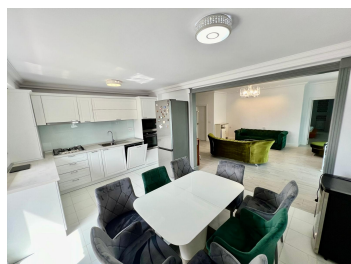

Baneasa

Inchiriere Apartament

2 camere

CARACTERISTICI

- **ZONA:** Baneasa
- **Suprafata utila:** 122 mp
- **Nr. Dormitoare:** 1
- **Nr. camere:** 2
- **Nr. bai:** 2
- **Nr. locuri de parcare:** 1
- **Etaj:** 10
- **An constructie:** 2009
- **Regim de inaltime:** S+P+11E
- **Balcoane:** 2

DESCRIERE

Apartamentul este situat la etajul zece al unui imobil din 2009, in apropiere de Parcul Baneasa, aeroport Baneasa, cu acces catre centre comerciale si alte puncte de interes.

Dac? sunte?i in c?utarea unui apartament de 2 camere, cu o loca?ie buna, v? invit?m s? vizita?i acest imobil situat in zona Baneasa, Ficusului. Acest apartament este modern, cu o suprafat? utila totala de 122 mp, complet mobilat si utilat.

Camerele sunt luminoase, cu pardoseal? din parchet ?i geamuri termopan, iar terasele sunt generoase, de 31 mp si 8 mp.

Apartamentul beneficiaza de centrala termica proprie, masina de spalat cu uscator si aer conditionat. Beneficiaza de un loc de parcare suprateran.

1.200 EUR + TVA

0,02 BITCOIN + TVA

0,48 ETHEREUM + TVA