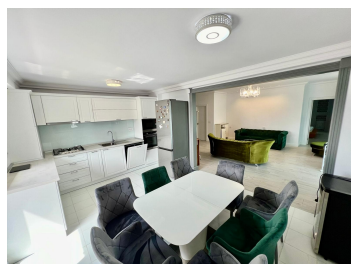

Baneasa

Inchiriere Apartament

2 camere

CARACTERISTICI

- **ZONA:** Baneasa
- **Suprafata utila:** 122 mp
- **Nr. Dormitoare:** 1
- **Nr. camere:** 2
- **Nr. bai:** 2
- **Nr. locuri de parcare:** 1
- **Etaj:** 10
- **An constructie:** 2009
- **Regim de inaltime:** S+P+11E
- **Balcoane:** 2

DESCRIERE

Apartamentul este situat la etajul zece al unui imobil din 2009, in apropiere de Parcul Baneasa, aeroport Baneasa, cu acces catre centre comerciale si alte puncte de interes.

Dac? sunte?i in c?utarea unui apartament de 2 camere, cu o loca?ie buna, v? invit?m s? vizita?i acest imobil situat in zona Baneasa, Ficusului. Acest apartament este modern, cu o suprafat? utila totala de 122 mp, complet mobilat si utilat.

Camerele sunt luminoase, cu pardoseal? din parchet ?i geamuri termopan, iar terasele sunt generoase, de 31 mp si 8 mp.

Apartamentul beneficiaza de centrala termica proprie, masina de spalat cu uscator si aer conditionat. Beneficiaza de un loc de parcare suprateran.

1.200 EUR + TVA

0,02 BITCOIN + TVA

0,60 ETHEREUM + TVA