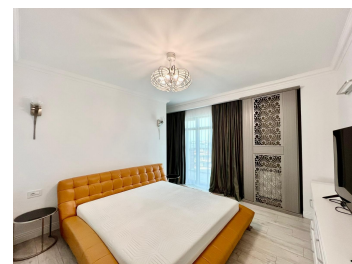

### DESCRIERE

Apartamentul este situat la etajul zece al unui imobil din 2009, in apropiere de Parcul Baneasa, aeroport Baneasa, cu acces catre centre comerciale si alte puncte de interes.

Dac? sunte?i in c?utarea unui apartament de 2 camere, cu o loca?ie buna, v? invit?m s? vizita?i acest imobil situat in zona Baneasa, Ficusului. Acest apartament este modern, cu o suprafat? utila totala de 122 mp, complet mobilat si utilat.

Camerele sunt luminoase, cu pardoseal? din parchet ?i geamuri termopan, iar terasele sunt generoase, de 31 mp si 8 mp.

Apartamentul beneficiaza de centrala termica proprie, masina de spalat cu uscator si aer conditionat. Beneficiaza de un loc de parcare suprateran.