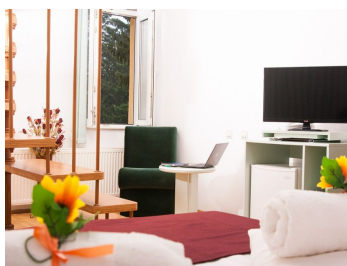

DESCRIERE

Vila situata in Sinaia, in zona Cumpatu, in vecinatatea Muzeului George Enescu, intr-o zona frumoasa, cu multa verdeata si liniste, usor accesibila.

Vila frumoasa si cocheta oferita spre vanzare este alcatuita din 7 camere cu bai individuale, 1 living cu bucatarie si zona de dining, 1 grup sanitar, balcoane, holuri si camere anexe pentru depozitare.