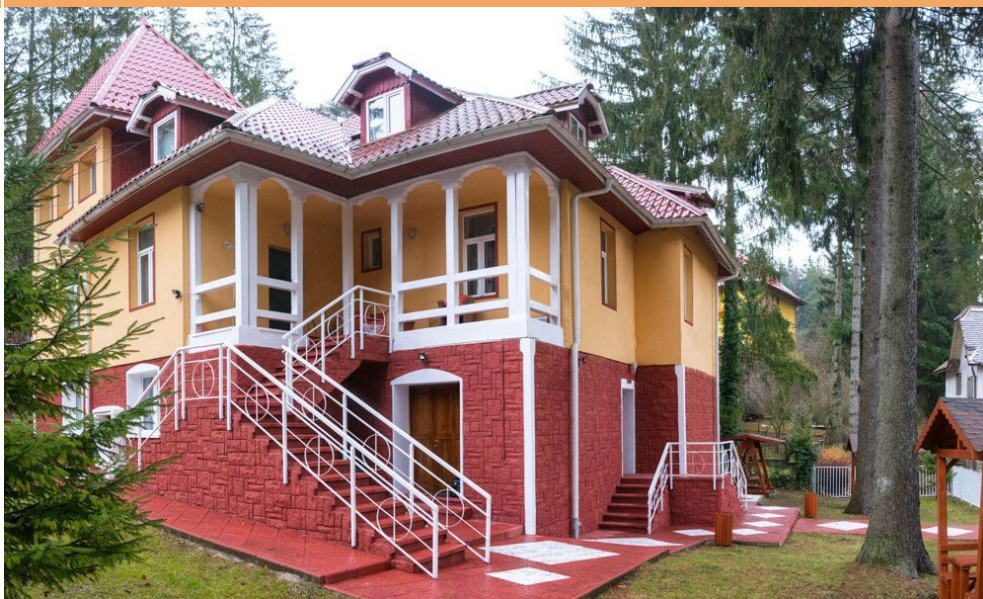

Sinaia

CARACTERISTICI

- ▶ **ZONA:** Sinaia
- ▶ **Suprafata Teren:** 924.75 mp
- ▶ **Nr. Dormitoare:** 7
- ▶ **Nr. camere:** 8
- ▶ **Nr. bai:** 8
- ▶ **An constructie:** 1921
- ▶ **Regim de inaltime:** P+E+M

DESCRIERE

Vila situata in Sinaia, in zona Cumpatu, in vecinatatea Muzeului George Enescu, intr-o zona frumoasa, cu multa verdeata si liniste, usor accesibila.

Vila frumoasa si cocheta oferita spre vanzare este alcatuita din 7 camere cu bai individuale, 1 living cu bucatarie si zona de dining, 1 grup sanitar, balcoane, holuri si camere anexe pentru depozitare.

Vila a fost complet renovata in anul 2010.

- parter o suprafata construita de 171,77 mp;
- etaj o suprafata construita de 171,77 mp;
- mansarda cu o suprafata construita de 138 mp;
- constructia anexa – D+P cu o suprafata construita la sol de 37,55 mp;

Curtea frumos amenajata si foarte bine intretinuta se desfasoara pe un fost teren ce a apartinut Casei Regale.

Vila este perfect pretabila pentru desfasurarea activitatilor turistice.

390.000 EUR

7,24 BITCOIN