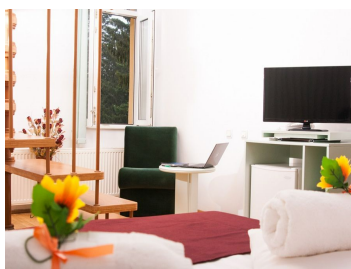

DESCRIERE

Vila situata in Sinaia, in zona Cumpatu, in vecinatatea Muzeului George Enescu, intr-o zona frumoasa, cu multa verdeata si liniste, usor accesibila.

Vila frumoasa si cocheta oferita spre vanzare este alcatuita din 7 camere cu bai individuale, 1 living cu bucatarie si zona de dining, 1 grup sanitar, balcoane, holuri si camere anexe pentru depozitare.