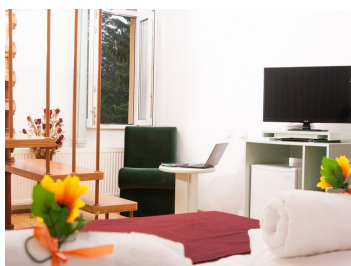

DESCRIERE

Vila situata in Sinaia, in zona Cumpatu, in vecinatatea Muzeului George Enescu, intr-o zona frumoasa, cu multa verdeata si liniste, usor accesibila.

Vila frumoasa si cocheta oferita spre vanzare este alcatuita din 7 camere cu bai individuale, 1 living cu bucatarie si zona de dining, 1 grup sanitar, balcoane, holuri si camere anexe pentru depozitare.