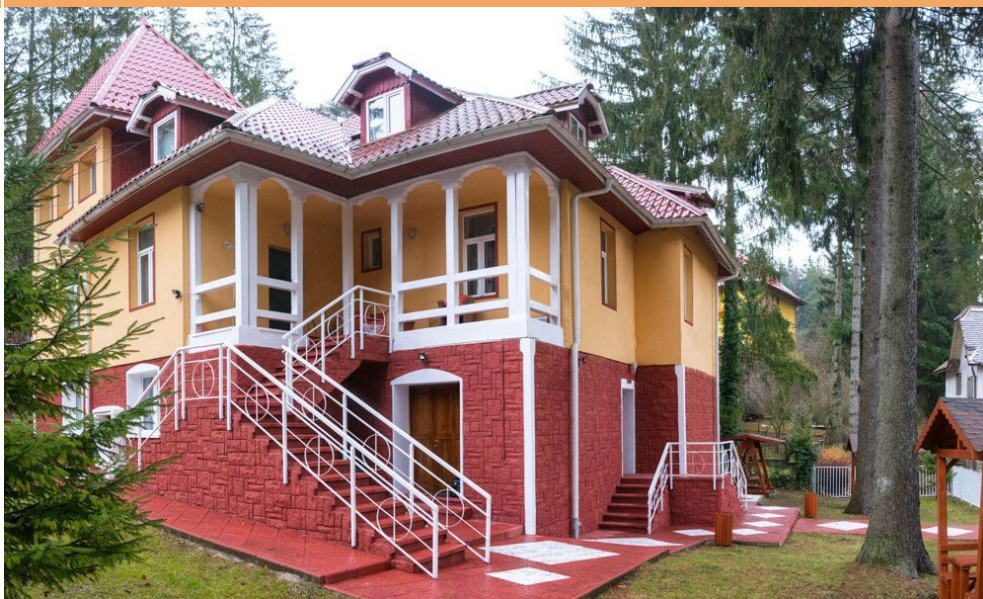

Sinaia

CARACTERISTICI

- ▶ **ZONA:** Sinaia
- ▶ **Suprafata Teren:** 924.75 mp
- ▶ **Nr. Dormitoare:** 7
- ▶ **Nr. camere:** 8
- ▶ **Nr. bai:** 8
- ▶ **An constructie:** 1921
- ▶ **Regim de inaltime:** P+E+M

DESCRIERE

Vila situata in Sinaia, in zona Cumpatu, in vecinatatea Muzeului George Enescu, intr-o zona frumoasa, cu multa verdeata si liniste, usor accesibila.

Vila frumoasa si cocheta oferita spre vanzare este alcatuita din 7 camere cu bai individuale, 1 living cu bucatarie si zona de dining, 1 grup sanitar, balcoane, holuri si camere anexe pentru depozitare.

Vila a fost complet renovata in anul 2010.

- parter o suprafata construita de 171,77 mp;
- etaj o suprafata construita de 171,77 mp;
- mansarda cu o suprafata construita de 138 mp;
- constructia anexa – D+P cu o suprafata construita la sol de 37,55 mp;

Curtea frumos amenajata si foarte bine intretinuta se desfasoara pe un fost teren ce a apartinut Casei Regale.

Vila este perfect pretabila pentru desfasurarea activitatilor turistice.

390.000 EUR

5,87 BITCOIN