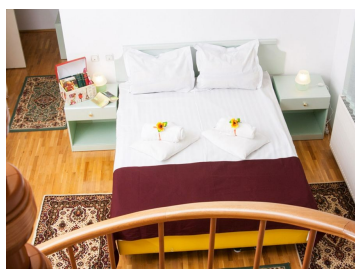

DESCRIERE

Vila situata in Sinaia, in zona Cumpatu, in vecinatatea Muzeului George Enescu, intr-o zona frumoasa, cu multa verdeata si liniste, usor accesibila.

Vila frumoasa si cocheta oferita spre vanzare este alcatuita din 7 camere cu bai individuale, 1 living cu bucatarie si zona de dining, 1 grup sanitar, balcoane, holuri si camere anexe pentru depozitare.