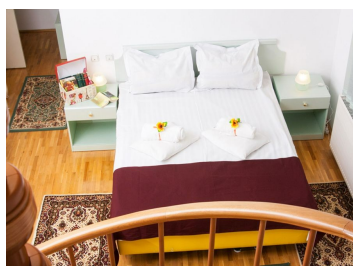

DESCRIERE

Vila situata in Sinaia, in zona Cumpatu, in vecinatatea Muzeului George Enescu, intr-o zona frumoasa, cu multa verdeata si liniste, usor accesibila.

Vila frumoasa si cocheta oferita spre vanzare este alcatuita din 7 camere cu bai individuale, 1 living cu bucatarie si zona de dining, 1 grup sanitar, balcoane, holuri si camere anexe pentru depozitare.