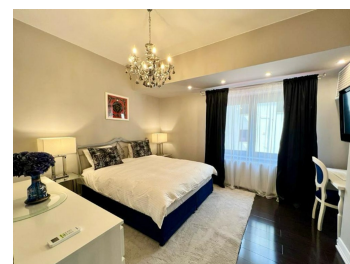

Herastrau

Inchiriere Apartament

4 camere

CARACTERISTICI

- ▶ **ZONA:** Herastrau
- ▶ **Suprafata utila:** 223 mp
- ▶ **Suprafata Gradina:** 71 mp
- ▶ **Nr. Dormitoare:** 3
- ▶ **Nr. camere:** 4
- ▶ **Nr. bai:** 4
- ▶ **Nr. locuri de parcare:** 3
- ▶ **Etaj:** P+1E
- ▶ **An constructie:** 2005
- ▶ **Regim de inaltime:** D+P+5E

DESCRIERE

Apartamentul este situat la parterul si etajul intai al unui imobil rezidential din 2005, aflat in zona Herastrau-Nordului, langa Parcul Herastrau, oferind acces rapid catre numeroase puncte de interes.

Dotari si facilitati:

- intrare din strada separat;
- living spatios cu bacatarie deschisa - 68 mp;
- complet mobilat si utilat;
- dormitor cu baie si dressing proprii;
- gradina/terasa 71 mp amenajata pt relaxare cu intrare din living;
- frigider vinuri, filtru de apa, jaluzele electrice, centrala proprie, masina spalat vase, masina spalat rufe, plita inductie, cuptor electric, frigider side by side, sistem udare automatizat a brazilor(tuia), sistem alarma monitorizat de firma autorizata de paza;
- 3 locuri de parcare supraterane.