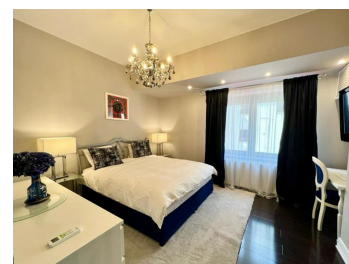

Herastrau

Inchiriere Apartament

4 camere

CARACTERISTICI

- ▶ **ZONA:** Herastrau
- ▶ **Suprafata utila:** 223 mp
- ▶ **Suprafata Gradina:** 71 mp
- ▶ **Nr. Dormitoare:** 3
- ▶ **Nr. camere:** 4
- ▶ **Nr. bai:** 4
- ▶ **Nr. locuri de parcare:** 3
- ▶ **Etaj:** P+1E
- ▶ **An constructie:** 2005
- ▶ **Regim de inaltime:** D+P+5E

DESCRIERE

Apartamentul este situat la parterul si etajul intai al unui imobil rezidential din 2005, aflat in zona Herastrau-Nordului, langa Parcul Herastrau, oferind acces rapid catre numeroase puncte de interes.

Dotari si facilitati:

- intrare din strada separat;
- living spatios cu bacatarie deschisa - 68 mp;
- complet mobilat si utilat;
- dormitor cu baie si dressing proprii;
- gradina/terasa 71 mp amenajata pt relaxare cu intrare din living;
- frigider vinuri, filtru de apa, jaluzele electrice, centrala proprie, masina spalat vase, masina spalat rufe, plita inductie, cuptor electric, frigider side by side, sistem udare automatizat a brazilor(tuia), sistem alarma monitorizat de firma autorizata de paza;
- 3 locuri de parcare supraterane.