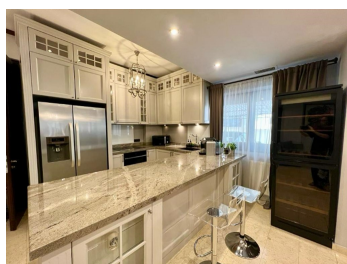

Herastrau

Inchiriere Apartament

4 camere

CARACTERISTICI

- **ZONA:** Herastrau
- **Suprafata utila:** 223 mp
- **Suprafata Gradina:** 71 mp
- **Nr. Dormitoare:** 3
- **Nr. camere:** 4
- **Nr. bai:** 4
- **Nr. locuri de parcare:** 3
- **Etaj:** P+1E
- **An constructie:** 2005
- **Regim de inaltime:** D+P+5E

DESCRIERE

Apartamentul este situat la parterul si etajul intai al unui imobil rezidential din 2005, aflat in zona Herastrau-Nordului, langa Parcul Herastrau, oferind acces rapid catre numeroase puncte de interes.

Dotari si facilitati:

- intrare din strada separat;
- living spatios cu bacatarie deschisa - 68 mp;
- complet mobilat si utilat;
- dormitor cu baie si dressing proprii;
- gradina/terasa 71 mp amenajata pt relaxare cu intrare din living;
- frigider vinuri, filtru de apa, jaluzele electrice, centrala proprie, masina spalat vase, masina spalat rufe, plita inductie, cuptor electric, frigider side by side, sistem udare automatizat a brazilor(tuia), sistem alarma monitorizat de firma autorizata de paza;
- 3 locuri de parcare supraterane.

3.500 EUR

0,06 BITCOIN

1,49 ETHEREUM