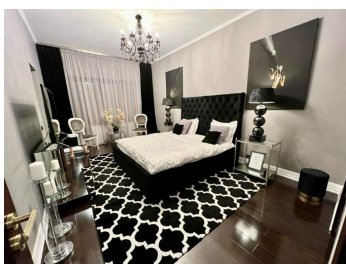

DESCRIERE

Apartamentul este situat la parterul si etajul intai al unui imobil rezidential din 2005, aflat in zona Herastrau-Nordului, langa Parcul Herastrau, oferind acces rapid catre numeroase puncte de interes.

Dotari si facilitati:

- intrare din strada separat;
- living spatios cu bacatarie deschisa - 68 mp;
- complet mobilat si utilat;
- dormitor cu baie si dressing proprii;
- gradina/terasa 71 mp amenajata pt relaxare cu intrare din living;
- frigider vinuri, filtru de apa, jaluzele electrice, centrala proprie, masina spalat vase, masina spalat rufe, plita inductie, cuptor electric, frigider side by side, sistem udare automatizat a brazilor(tuia), sistem alarma monitorizat de firma autorizata de paza;
- 3 locuri de parcare supraterane.