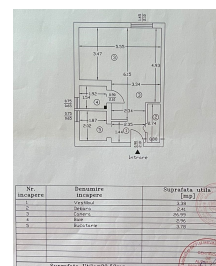

Barbu Vacarescu

Vanzare Apartament

1

CARACTERISTICI

- ▶ **ZONA:** Barbu Vacarescu
- ▶ **Suprafata utila:** 39.52 mp
- ▶ **Nr. camere:** 1
- ▶ **Nr. bai:** 1
- ▶ **An constructie:** 1962

DESCRIERE

Apartamentul este alcatuit dintr-o singura camera si este situat la etajul al doilea al unui imobil rezidential din 1962, aflat in zona Floreasca - Parcul Verdi, oferind acces catre numeroase puncte de interes.

Descriere:

Intr-o locatie privilegiata, langa parcul Verdi, chiar pe strada Barbu Vacarescu, cu vedere laterala spre gradina, Regatta va ofera spre vanzare o garsoniera de comandata, cu o suprafata de 39.52 mp, situata la etajul 2 intr-un imobil construit in 1962.