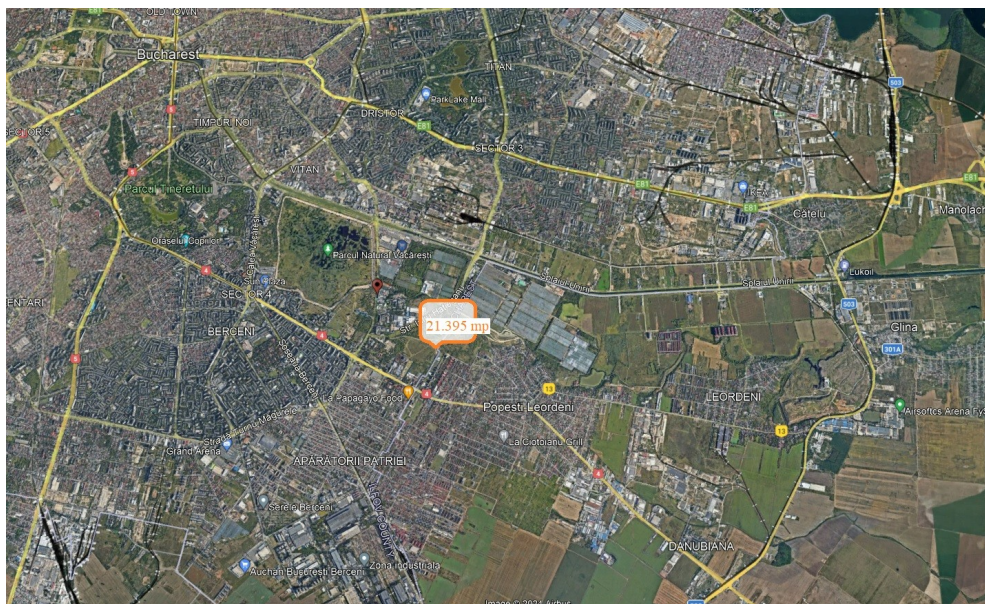

Calea Vitan

Teren de Vanzare

CARACTERISTICI

- ▶ **ZONA:** Calea Vitan
- ▶ **POT:** 70
- ▶ **CUT:** 3
- ▶ **Destinatie:** Rezidential
- ▶ **Front stradal:** DA

DESCRIERE

Terenul oferit spre vanzare este situata in zona Vitan—Barzesti, in apropiere de targul Vitan si Splaiul Unirii. Accesul catre locatie se face deosebit de facil atat din Splaiul Unirii cat si din Soseaua Vitan Barzesti— strada Iuliu Hatieganu. In vecinatate sunt mai multe complexuri rezidentiale, centre comerciale, Spitalul de Urgenta Sfantul Ioan, scoili si licee. In ultima perioada, zona a cunoscut o puternica dezvoltare din punctul de vedere al infrastructurii.