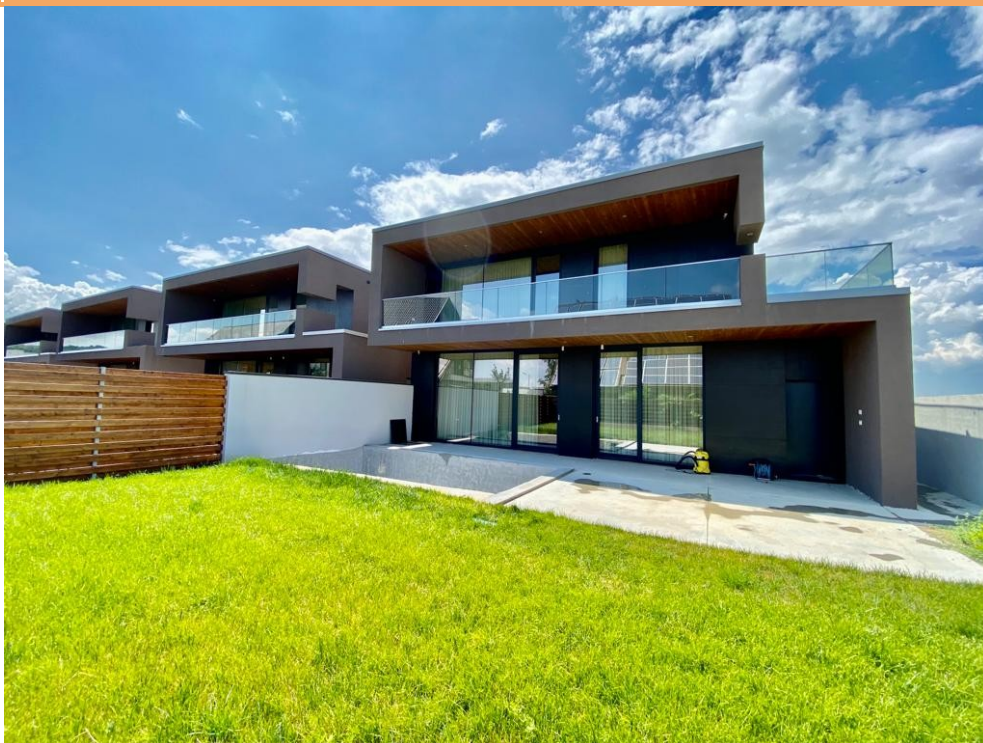

Pipera

Casa de Vanzare

CARACTERISTICI

- ▶ **ZONA:** Pipera
- ▶ **Suprafata utila:** 220 mp
- ▶ **Suprafata construita:** 270 mp
- ▶ **Suprafata Teren:** 500 mp
- ▶ **Proprietar:** Persoana Fizica
- ▶ **Nr. Dormitoare:** 5
- ▶ **Nr. camere:** 6
- ▶ **Nr. bai:** 4
- ▶ **Nr. locuri de parcare:** 3
- ▶ **An constructie:** 2023
- ▶ **Regim de inaltime:** P+1
- ▶ **Nr. balcoane:** 3

FINISAJE/DOTARI

- ▶ **Alte dotari:** Semineu, Filtru de apa, Incalzire Pardoseala, Marmura, Geamuri Termopan, Conexiune Retea Vocea si Internet, Video Interfon

DESCRIERE

Într-un complex rezidențial frumos și elegant, echipat și finisat cu materiale de ultimă generație, aceasta este ultima vilă disponibilă într-un număr de 25 de vile inteligente, cu o arhitectură specială.

Vila beneficiază de piscină proprie cu sistem automat de tratare a apei, schimbător de căldură și pompa de înot contra curentului. Curtea exterioară este îngrădită perimetral și amenajată cu beton cu quartz elicoptrizat și gazon natural.

Vila este izolată la exterior cu polistiren expandat Caparol și tencuială decorativă, iar pe anumite suprafețe din fațadă se vor regăsi plăci ceramice și riflaj de lemn de pin tratat.

Vila este dotată cu ferestre largi pentru a beneficia de cât mai multă lumină naturală, tamplăria fiind de cea mai înaltă calitate, beneficiind de ferestre din aluminiu marca Rayners cu geam tripan.