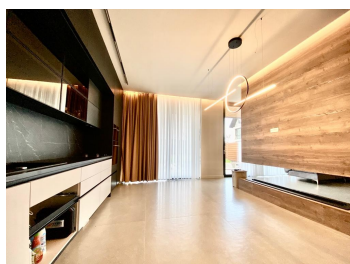

FINISAJE/DOTARI

- ▶ **Alte dotari:** Semineu, Filtru de apa, Incalzire Pardoseala, Marmura, Geamuri Termopan, Conexiune Retea Vocea si Internet, Video Interfon

DESCRIERE

Într-un complex rezidențial frumos și elegant, echipat și finisat cu materiale de ultimă generație, aceasta este ultima vilă disponibilă într-un număr de 25 de vile inteligente, cu o arhitectură specială.

Printre multe altele la interior veți regăsi încălzirea în pardoseală cu pompa de căldură reversibilă, instalații de răcire în tavane, sistem smart de controlare a casei de la distanță, scara din sticlă structurală cu trepte de lemn, sistem de ionizare a aerului ce ajută la eliminarea virusurilor, aerul din interior fiind evacuat separat, iar cel ce intră fiind purificat prin acest sistem.