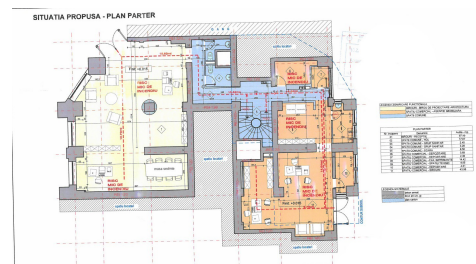

Unirii

Inchiriere Spatii Comerciale

CARACTERISTICI

- **ZONA:** Unirii
- **Suprafata utila:** 570 mp
- **Regim de inaltime:** S+P+M

DESCRIERE

Spatiul se afla situat pe Bulevardul Unirii beneficiind de trafic pietonal si auto.

Facilitati:

- amenajat;
- trafic pietonal si auto intens;
- usa acces fata/ spate;
- centrala proprie;

Suprafete:

Total suprafata utila: 570 mp
Subsol: 96 mp
Parter: 205 mp
Mezanin: 269 mp

10.000 EUR + TVA

0,18 BITCOIN + TVA

6,73 ETHEREUM + TVA