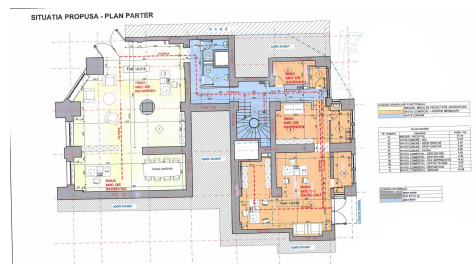

### CARACTERISTICI

- ▶ **ZONA:** Unirii
- ▶ **Suprafata utila:** 570 mp
- ▶ **Regim de inaltime:** S+P+M

### DESCRIERE

Spatiul se afla situat pe Bulevardul Unirii beneficiind de trafic pietonal si auto.

Facilitati:

- amenajat;
- trafic pietonal si auto intens;
- usa acces fata/ spate;
- centrala proprie;

Suprafete:

Total suprafata utila: 570 mp  
Subsol: 96 mp  
Parter: 205 mp  
Mezanin: 269 mp

10.000 EUR + TVA

0,16 BITCOIN + TVA

5,72 ETHEREUM + TVA