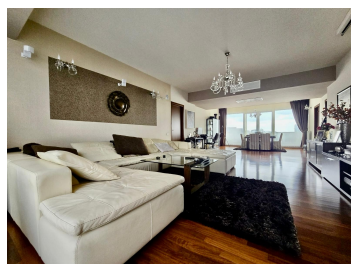

DESCRIERE

Apartamentul este situat la etajul patru al unui imobil din 2008, in apropiere de Parcul Herastrau, Soseaua Nordului, Cartierul Aviatiei, Mall Promenada si Mall Baneasa.

Descriere:

Regatta va prezinta o proprietate modern?, situat? într-o zon? de prestigiu a Bucure?tiului, în imediata apropiere a Parcului Herastrau ?i a Soselei Nordului, oferind acces rapid la Mall Promenada. Cu patru camere spa?ioase, dou? b?i elegante ?i un loc de parcare subteran, acest apartament reprezint? o op?iune excelent? pentru cei care caut? confort ?i comoditate. Mobilat ?i utilat complet, cu o central? a imobilului pentru un confort termic optim, aceast? locuin?? este gata s? întâmpine noii proprietari cu un stil de via?? modern ?i acces facil la facilit??ile zonei.