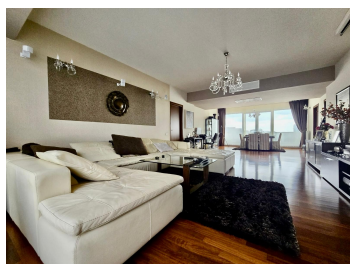

Herastrau

Vanzare Apartament

4 camere

CARACTERISTICI

- **ZONA:** Herastrau
- **Suprafata utila:** 193 mp
- **Suprafata construita:** 215 mp
- **Nr. Dormitoare:** 3
- **Nr. camere:** 4
- **Nr. bai:** 2
- **Etaj:** 4
- **An constructie:** 2008
- **Regim de inaltime:** S+P+6E
- **Balcoane:** 3

DESCRIERE

Apartamentul este situat la etajul patru al unui imobil din 2008, in apropiere de Parcul Herastrau, Soseaua Nordului, Cartierul Aviatiei, Mall Promenada si Mall Baneasa.

Descriere:

Regatta va prezinta o proprietate modern?, situat? într-o zon? de prestigiu a Bucure?tiului, în imediata apropiere a Parcului Herastrau ?i a Soselei Nordului, oferind acces rapid la Mall Promenada. Cu patru camere spa?ioase, dou? b?i elegante ?i un loc de parcare subteran, acest apartament reprezint? o op?iune excelent? pentru cei care caut? confort ?i comoditate. Mobilat ?i utilat complet, cu o central? a imobilului pentru un confort termic optim, aceast? locuin?? este gata s? întâmpine noii proprietari cu un stil de via?? modern ?i acces facil la facilit??ile zonei.

Cladire: S + P + 6E

Suprafata construita: 215 mp

Suprafata utila totala:193 mp

Nr camere: 4

Balcoane: 3

Baie: 2

599.000 EUR

10,94 BITCOIN

411,99 ETHEREUM