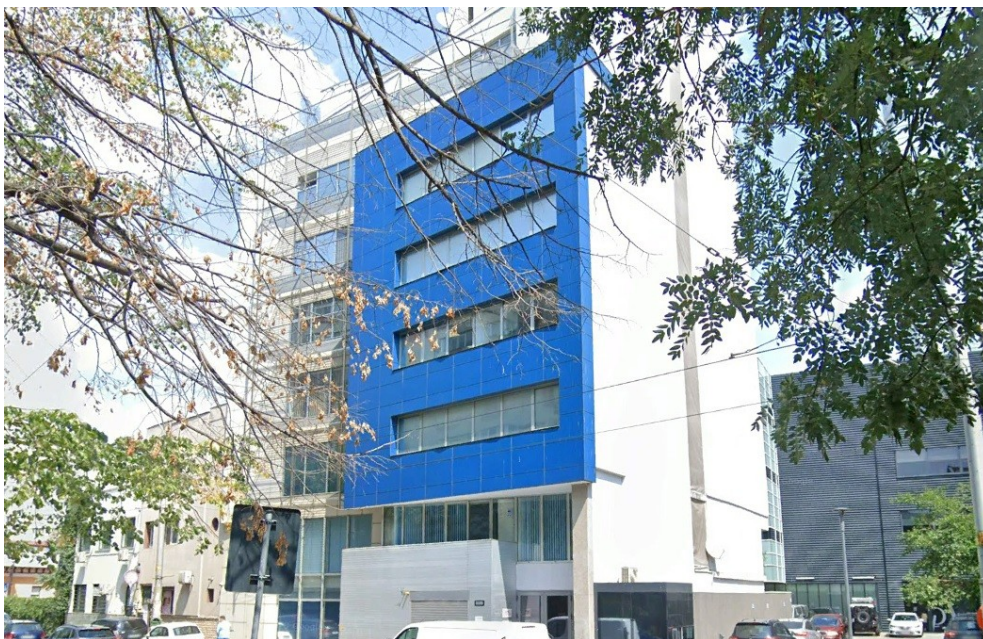

Piata Victoriei

CARACTERISTICI

- ▶ **ZONA:** Piata Victoriei
- ▶ **Suprafata utila:** 213 mp
- ▶ **Etaj:** 6

DESCRIERE

Cladirea este situata in zona Piata Victoriei, la cateva minute distanta de Strada Buzesti si Soseaua Nicolae Titulescu.

Facilitati:

climatizare

lift

paza si receptie

Etaj 6: 213 mp

3.300 EUR

0,05 BITCOIN

1,65 ETHEREUM