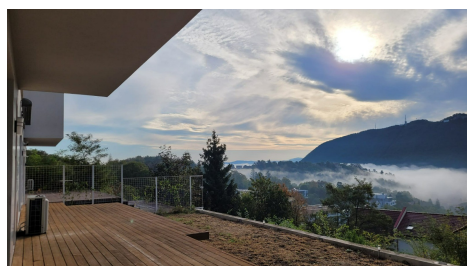

DESCRIERE

Imobilul cochet si elegant este amplasat pe drumul catre Poiana Brasov si are o priveliste absolut extraordinara catre Tampa, Postavaru si centrul istoric al orasului Brasov, situat la o distanta de trei kilometri.

Complexul rezidential exclusivist, cu doar patru apartamente, camerele spatioase, cu suprafete vitrate imense si panorama naucitoare fac din apartament refugiul ideal al iubitorilor luxului contemporan.

Locatia se afla in imediata apropiere a uneia dintre cele mai deosebite regiuni destinate schiului din Romania, care asigura chiar si in extrasezon o varietate interesanta de activitati montane.

Atmosfera intima si relaxanta, atentia acordata detaliilor, finisajele si materialele exceptionale, camerele cu ferestre mari si terasele spatioase, cu vedere panoramica spre Tampa si Postavaru confera spatiului un farmec aparte.