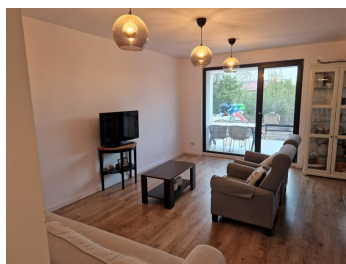

Otopeni

Casa de Vanzare

4 camere

CARACTERISTICI

- **ZONA:** Otopeni
- **Suprafata utila:** 120 mp
- **Suprafata Teren:** 300 mp
- **Nr. Dormitoare:** 3
- **Nr. camere:** 4
- **Nr. bai:** 2
- **Nr. locuri de parcare:** 2
- **An constructie:** 2022
- **Regim de inaltime:** P+1
- **Balcoane:** 1

FINISAJE/DOTARI

- **Alte dotari:** Centrala Termica, Faianta, Geamuri Termopan, Gresie, Parchet

DESCRIERE

De vanzare casa tip single alcatuita din 4 camere construita in 2022, in zona de nord a capitalei.

Designul modern si calitatea executiei fac din aceasta casa locul ideal pentru odihna si relaxare dupa o zi incarcata.

Este ideala pentru familii cu copii.

Impartirea casei a fost gandita pentru confortul si linistea intregii familii.

Parterul te intampina cu un living luminos care se continua cu zona de luat masa. Bucataria este deschisa dar se poate fi separata de living si se poate amenaja in stil minimalist sau clasic pentru maestri in arta culinara. Din living si bucatarie aveti acces pe terasa de 10 mp. Tot la parter ai acces si la o camera de depozitare pentru ca spatiul de luat masa sa ramana cat mai aerisit si o baie.

Etajul este dedicat spatiilor individuale, unde fiecare membru al familiei se va bucura de spatiul personal. La etaj veti regasi 3 dormitoare, 2 bai, dressing si hol.

Dormitorul matrimonial este pozitionat separat fata de dormitoarele copiilor, beneficiind de dressing si baie proprii.

Gasesti in imediata vecinatate a locuintei facilitatile si confortul unei vieti lipsite de griji.

Scoli si gradinite, centre medicale, acces la principalele cai rutiere? centura Bucuresti, DN1, dar si centre comerciale (Baneasa Shopping City, Corbeanca, Terme).

Proprietatea dispune de 2 locuri de parcare.

Drumul pana la intrarea in ansamblu este asfaltat, iar drumul de acces are 9 m si beneficiaza de toate utilitatile.

Pretul este pentru semnarea antecontractului in faza de executie cu avans de 25% din valoarea de achizitie.