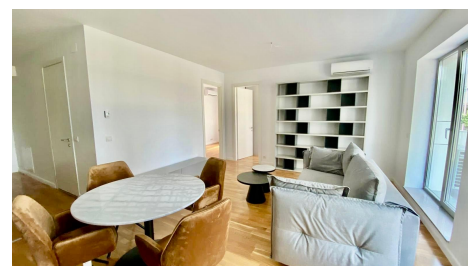

FINISAJE/DOTARI

- ▶ **Mobilat:** Mobilat, Utilat
- ▶ **Alte dotari:** Centrala Termica, AC, Garaj, Geamuri Termopan, Faianta, Gresie, Parchet

DESCRIERE

Oferim spre achizitie un apartament cu 3 camere, situat în zona de Nord a Capitalei, într-un complex rezidențial nou, Luxuria Domenii Residence. Complexul Luxuria Domenii Residence, amplasat în zona Domenii - Expoziției, introduce un nou concept de stil de viață, cu o arhitectură modernă și finisaje de înaltă calitate; Acesta dispune de un parc interior de aproximativ 2.500 m.p. dintr-o suprafață totală de 9.650 m.p. de spații verzi, centru de fitness propriu, zonă de lounge cu canapele pentru relaxare, servicii de recepție și pază 24/24, și loc de joacă pentru copii;

Parchet triplu stratificat;

Pardoseală din marmură pentru bucătărie și grupul sanitar;

Obiecte sanitare Villeroy&Boch și Laufen;

Acesta dispune de un parc interior de aproximativ 2.500 m.p. dintr-o suprafață totală de 9.650 m.p. de spații verzi, centru de fitness propriu, zonă de lounge cu canapele pentru relaxare, servicii de recepție și pază 24/24, și loc de joacă pentru copii;

Apartamentul are o suprafață utilă de 77 m.p., inclusiv un balcon de 12 m.p.;

Este compus dintr-un living generos și luminos, cu ieșire către balcon, bucătărie deschisă către living, două dormitoare și un grup sanitar cu cadă;