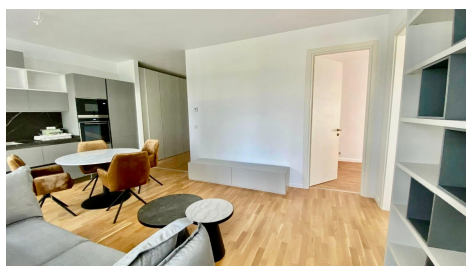

FINISAJE/DOTARI

- ▶ **Mobilat:** Mobilat, Utilat
- ▶ **Alte dotari:** Centrala Termica, AC, Garaj, Geamuri Termopan, Faianta, Gresie, Parchet

DESCRIERE

Oferim spre achizitie un apartament cu 3 camere, situat în zona de Nord a Capitalei, într-un complex rezidențial nou, Luxuria Domenii Residence. Complexul Luxuria Domenii Residence, amplasat în zona Domenii - Expoziției, introduce un nou concept de stil de viață, cu o arhitectură modernă și finisaje de înaltă calitate; Acesta dispune de un parc interior de aproximativ 2.500 m.p. dintr-o suprafață totală de 9.650 m.p. de spații verzi, centru de fitness propriu, zonă de lounge cu canapele pentru relaxare, servicii de recepție și pază 24/24, și loc de joacă pentru copii;

Parchet triplu stratificat;

Pardoseală din marmură pentru bucătărie și grupul sanitar;

Obiecte sanitare Villeroy&Boch și Laufen;

Acesta dispune de un parc interior de aproximativ 2.500 m.p. dintr-o suprafață totală de 9.650 m.p. de spații verzi, centru de fitness propriu, zonă de lounge cu canapele pentru relaxare, servicii de recepție și pază 24/24, și loc de joacă pentru copii;

Apartamentul are o suprafață utilă de 77 m.p., inclusiv un balcon de 12 m.p.;

Este compus dintr-un living generos și luminos, cu ieșire către balcon, bucătărie deschisă către living, două dormitoare și un grup sanitar cu cadă;