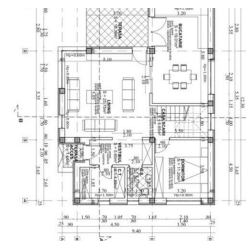

Corbeanca

Casa de Vanzare

5 camere

CARACTERISTICI

- ▶ **ZONA:** Corbeanca
- ▶ **Suprafata utila:** 150 mp
- ▶ **Suprafata Teren:** 706 mp
- ▶ **Nr. Dormitoare:** 4
- ▶ **Nr. camere:** 5
- ▶ **Nr. bai:** 4
- ▶ **Regim de inaltime:** P+1

Vila este dispusa astfel:

Parter: living larg si luminos cu dining si bucatarie spatioasa, birou, baie, garaj

Etaj: dormitorul matrimonial cu baie proprie si dressing, 2 dormitoare cu baia pe hol, baie si spalatorie, toate dispuse pe hol.

Curte generoasa 706 mp + 200 mp in folosinta;

Amprenta la sol: 96,6 mp

334.000 EUR + TVA

5,01 BITCOIN + TVA

170,27 ETHEREUM + TVA