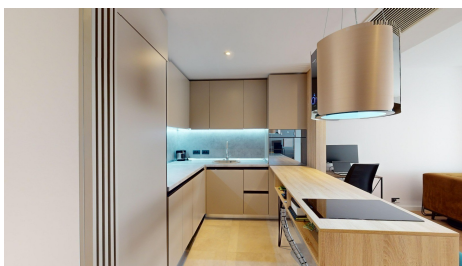

DESCRIERE

Apartamentul este situat la etajul al doilea al unui imobil din 2021, in apropiere de Parcul Herastrau, Soseaua Nordului, Cartierul Aviatiei, Mall Promenada si Mall Baneasa.

Descriere

Dacă sunteți în căutarea unui apartament de 2 camere, cu o locație excelentă, vă invităm să vizitați acest imobil situat în zona Herastrau, Nicolae Caramfil.