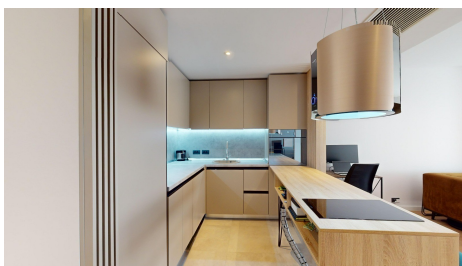

DESCRIERE

Apartamentul este situat la etajul al doilea al unui imobil din 2021, in apropiere de Parcul Herastrau, Soseaua Nordului, Cartierul Aviatiei, Mall Promenada si Mall Baneasa.

Descriere

Dac? sunte?i in c?utarea unui apartament de 2 camere, cu o loca?ie excelent?, v? invit?m s? vizita?i acest imobil situat in zona Herastrau, Nicolae Caramfil.