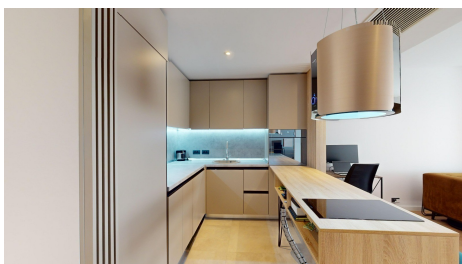

DESCRIERE

Apartamentul este situat la etajul al doilea al unui imobil din 2021, in apropiere de Parcul Herastrau, Soseaua Nordului, Cartierul Aviatiei, Mall Promenada si Mall Baneasa.

Descriere

Dac? sunte?i in c?utarea unui apartament de 2 camere, cu o loca?ie excelent?, v? invit?m s? vizita?i acest imobil situat in zona Herastrau, Nicolae Caramfil.