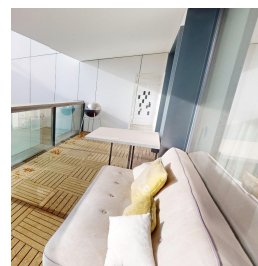

DESCRIERE

Apartamentul este situat la etajul al doilea al unui imobil din 2021, in apropiere de Parcul Herastrau, Soseaua Nordului, Cartierul Aviatiei, Mall Promenada si Mall Baneasa.

Descriere

Dacă sunteți în căutarea unui apartament de 2 camere, cu o locație excelentă, vă invităm să vizitați acest imobil situat în zona Herastrau, Nicolae Caramfil.

Acest apartament este modern, cu o suprafață utilă totală de 86 mp și o compartimentare de comandă. Se remarcă prin finisaje de calitate.

Camerile sunt luminoase, cu pardoseală din parchet și geamuri termopan, iar terasa este generoasă, de 16 mp.