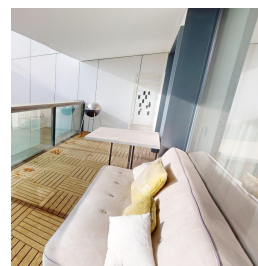

DESCRIERE

Apartamentul este situat la etajul al doilea al unui imobil din 2021, in apropiere de Parcul Herastrau, Soseaua Nordului, Cartierul Aviatiei, Mall Promenada si Mall Baneasa.

Descriere

Dac? sunte?i in c?utarea unui apartament de 2 camere, cu o loca?ie excelent?, v? invit?m s? vizita?i acest imobil situat in zona Herastrau, Nicolae Caramfil.