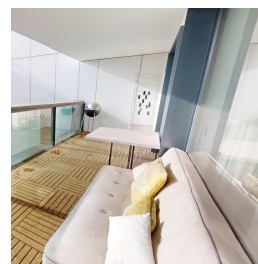

DESCRIERE

Apartamentul este situat la etajul al doilea al unui imobil din 2021, in apropiere de Parcul Herastrau, Soseaua Nordului, Cartierul Aviatiei, Mall Promenada si Mall Baneasa.

Descriere

Dac? sunte?i in c?utarea unui apartament de 2 camere, cu o loca?ie excelent?, v? invit?m s? vizita?i acest imobil situat in zona Herastrau, Nicolae Caramfil.