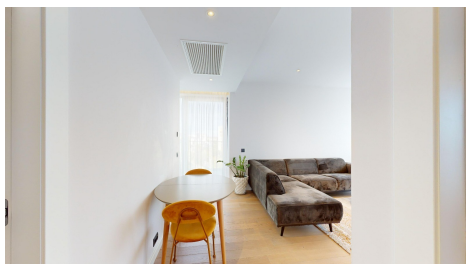

### DESCRIERE

Apartamentul este situat la etajul al saptelea al unui imobil din 2021, in apropiere de Parcul Herastrau, Soseaua Nordului, Cartierul Aviatiei, Mall Promenada si Mall Baneasa.

Descriere

Dac? sunte?i in c?utarea unui apartament de 2 camere, cu o loca?ie excelent?, v? invit?m s? vizita?i acest imobil situat in zona Herastrau, Nicolae Caramfil.

Acest apartament este modern, cu o suprafat? utila totala de 82 mp si o compartimentare de comandata. Se remarca prin finisaje de calitate.

Camerele sunt luminoase, cu pardoseal? din parchet ?i geamuri termopan, iar terasa este generoasa, de 12 mp.