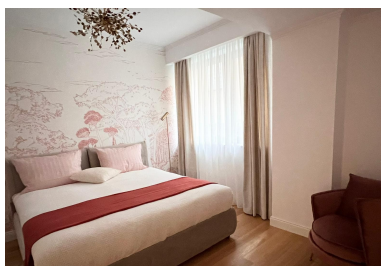

Herastrau

Vanzare Apartament

2 camere

CARACTERISTICI

- ▶ **ZONA:** Herastrau
- ▶ **Suprafata utila:** 78 mp
- ▶ **Suprafata construita:** 93 mp
- ▶ **Nr. Dormitoare:** 1
- ▶ **Nr. camere:** 2
- ▶ **Nr. bai:** 1
- ▶ **Etaj:** 2
- ▶ **An constructie:** 2012
- ▶ **Regim de inaltime:** S+P+6E
- ▶ **Balcoane:** 1

DESCRIERE

Apartamentul este situat la etajul al doilea al unui imobil din 2012, aflat in cartierul Herastrau, oferind acces catre numeroase puncte de interes.

In proximitate se gasesc Parcul Herastrau, Mall Promenada, metrou Aurel Vlaicu si zona de business Avia?iei-Floreasca.

Descriere:

Regatta ofera spre vanzare un apartament de lux modern, cu design contemporan si dotari premium.

Suprafata de 78 mp utili este generos organizata, cu mobilier nou Rovere si Divanissimi.

Locatia este ideala, situat intr-un bloc modern si bine intretinut, intr-o zona linistita langa parc, perfect pentru relaxare, dar si la cativa pasi de transportul in comun, spitalul Ponderas si statia de metrou.

Dotarile locatiei sunt premium: parchet natural stejar, balcon cu geamuri pliabile pentru un spatiu flexibil si luminos, semineu electric care adauga un plus de confort si eleganta, incalzire si racire eficiente, asigurand costuri reduse la intretinere, bucatarie complet utilata si functionala, gata sa devina centrul familiei tale.