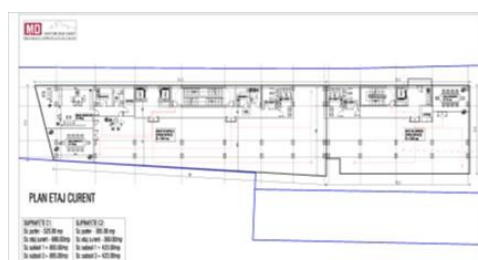

Nord

Teren de Vanzare

CARACTERISTICI

- ▶ **ZONA:** Nord
- ▶ **Suprafata utila:** 2400 mp
- ▶ **CUT:** 3,8
- ▶ **Nr. fronturi stradale:** 1

DESCRIERE

Teren de vanzare in Bucuresti, in vecinatatea Parcului Herastrau, beneficiind de acces facil catre toate arterele Bucurestiului si de vedere frumoasa catre Parcul Herastrau si catre Lacul Herastrau.

Informatii urbanism PUZ:

CUT 3,8

Hmax: P+8E

PUD aprobat pentru o cladire de 5.800 mp

UTILITATI: Toate utilitatile

SITUATIE JURIDICA: Teren in proprietatea unei persoane fizice.

3.500.000 EUR

65,94 BITCOIN