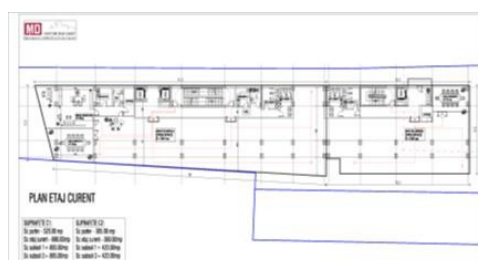

Nord

Teren de Vanzare

CARACTERISTICI

- ▶ **ZONA:** Nord
- ▶ **Suprafata utila:** 2400 mp
- ▶ **CUT:** 3,8
- ▶ **Nr. fronturi stradale:** 1

DESCRIERE

Teren de vanzare in Bucuresti, in vecinatatea Parcului Herastrau, beneficiind de acces facil catre toate arterele Bucurestiului si de vedere frumoasa catre Parcul Herastrau si catre Lacul Herastrau.

Informatii urbanism PUZ:

CUT 3,8

Hmax: P+8E

PUD aprobat pentru o cladire de 5.800 mp

UTILITATI: Toate utilitatile

SITUATIE JURIDICA: Teren in proprietatea unei persoane fizice.

3.500.000 EUR

45,21 BITCOIN