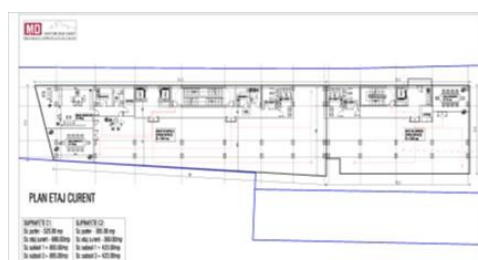

Nord

Teren de Vanzare

CARACTERISTICI

- ▶ **ZONA:** Nord
- ▶ **Suprafata utila:** 2400 mp
- ▶ **CUT:** 3,8
- ▶ **Nr. fronturi stradale:** 1

DESCRIERE

Teren de vanzare in Bucuresti, in vecinatatea Parcului Herastrau, beneficiind de acces facil catre toate arterele Bucurestiului si de vedere frumoasa catre Parcul Herastrau si catre Lacul Herastrau.

Informatii urbanism PUZ:

CUT 3,8

Hmax: P+8E

PUD aprobat pentru o cladire de 5.800 mp

UTILITATI: Toate utilitatile

SITUATIE JURIDICA: Teren in proprietatea unei persoane fizice.

3.500.000 EUR

66,13 BITCOIN