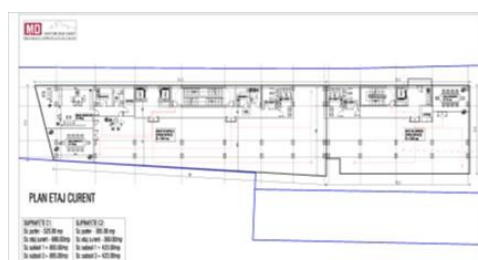

Nord

Teren de Vanzare

CARACTERISTICI

- ▶ **ZONA:** Nord
- ▶ **Suprafata utila:** 2400 mp
- ▶ **CUT:** 3,8
- ▶ **Nr. fronturi stradale:** 1

DESCRIERE

Teren de vanzare in Bucuresti, in vecinatatea Parcului Herastrau, beneficiind de acces facil catre toate arterele Bucurestiului si de vedere frumoasa catre Parcul Herastrau si catre Lacul Herastrau.

Informatii urbanism PUZ:

CUT 3,8

Hmax: P+8E

PUD aprobat pentru o cladire de 5.800 mp

UTILITATI: Toate utilitatile

SITUATIE JURIDICA: Teren in proprietatea unei persoane fizice.

3.500.000 EUR

52,85 BITCOIN