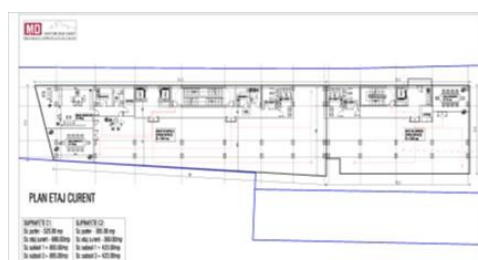

Nord

Teren de Vanzare

CARACTERISTICI

- **ZONA:** Nord
- **Suprafata utila:** 2400 mp
- **CUT:** 3,8
- **Nr. fronturi stradale:** 1

DESCRIERE

Teren de vanzare in Bucuresti, in vecinatatea Parcului Herastrau, beneficiind de acces facil catre toate arterele Bucurestiului si de vedere frumoasa catre Parcul Herastrau si catre Lacul Herastrau.

Informatii urbanism PUZ:

CUT 3,8

Hmax: P+8E

PUD aprobat pentru o cladire de 5.800 mp

UTILITATI: Toate utilitatile

SITUATIE JURIDICA: Teren in proprietatea unei persoane fizice.

3.500.000 EUR

65,94 BITCOIN

2.517,79 ETHEREUM