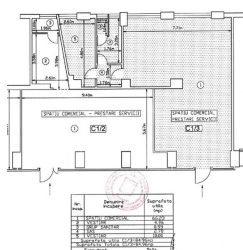

Stefan cel Mare

Spatiu Comercial

CARACTERISTICI

► **ZONA:** Stefan cel Mare

DESCRIERE

Spatiul se afla situat pe Soseaua Stefan cel Mare, in apropiere de intersectia cu strada Lizeanu.

Spatiul este amenajat si se afla la parter.

- deschidere 5 m
- grup sanitar
- centrala proprie pe gaze
- spatiul este gol

295.000 EUR

4,59 BITCOIN

147,92 ETHEREUM