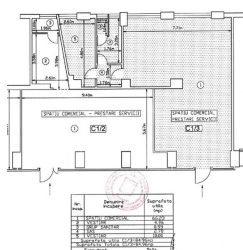

Stefan cel Mare

Spatiu Comercial

CARACTERISTICI

► **ZONA:** Stefan cel Mare

DESCRIERE

Spatiul se afla situat pe Soseaua Stefan cel Mare, in apropiere de intersectia cu strada Lizeanu.

Spatiul este amenajat si se afla la parter.

- deschidere 5 m
- grup sanitar
- centrala proprie pe gaze
- spatiul este gol

295.000 EUR

5,40 BITCOIN

194,06 ETHEREUM