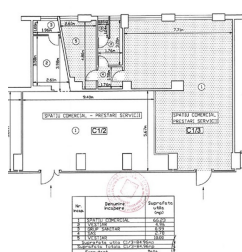

Stefan cel Mare

Spatiu Comercial

CARACTERISTICI

► ZONA: Stefan cel Mare

DESCRIERE

Spatiul se afla situat pe Soseaua Stefan cel Mare, in apropiere de intersectia cu strada Lizeanu.

Spatiul este amenajat si se afla la parter.

- deschidere 5 m
- grup sanitar
- centrala proprie pe gaze
- spatiul este gol

295.000 EUR

5,43 BITCOIN

202,76 ETHEREUM