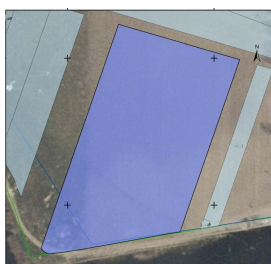

Snagov

Teren de Vanzare

CARACTERISTICI

- ▶ **ZONA:** Snagov
- ▶ **Suprafata Teren:** 14300 mp
- ▶ **Destinatie:** Rezidential

DESCRIERE

Terenul este situat in Snagov, cu deschidere la lacul Snagov.

Terenul este intravilan.

Drum prevazut pe toata latimea terenului.

Distanța fata de drumul judetean asfaltat de aproximativ 50 m.

UTILITATI: Curent electric

DESCHIDERE: ~ 100 m

80 EUR mp

0,05 ETHEREUM mp