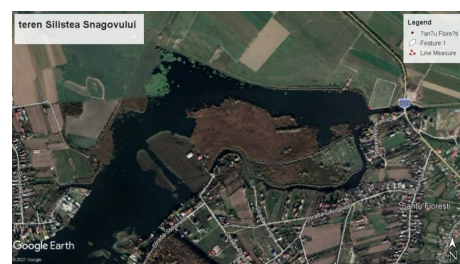

Snagov

Teren de Vanzare

CARACTERISTICI

- ▶ **ZONA:** Snagov
- ▶ **Suprafata Teren:** 14300 mp
- ▶ **Destinatie:** Rezidential

DESCRIERE

Terenul este situat in Snagov, cu deschidere la lacul Snagov.

Terenul este intravilan.

Drum prevazut pe toata latimea terenului.

Distanța fata de drumul judetean asfaltat de aproximativ 50 m.

UTILITATI: Curent electric

DESCHIDERE: ~ 100 m

80 EUR mp

0,05 ETHEREUM mp