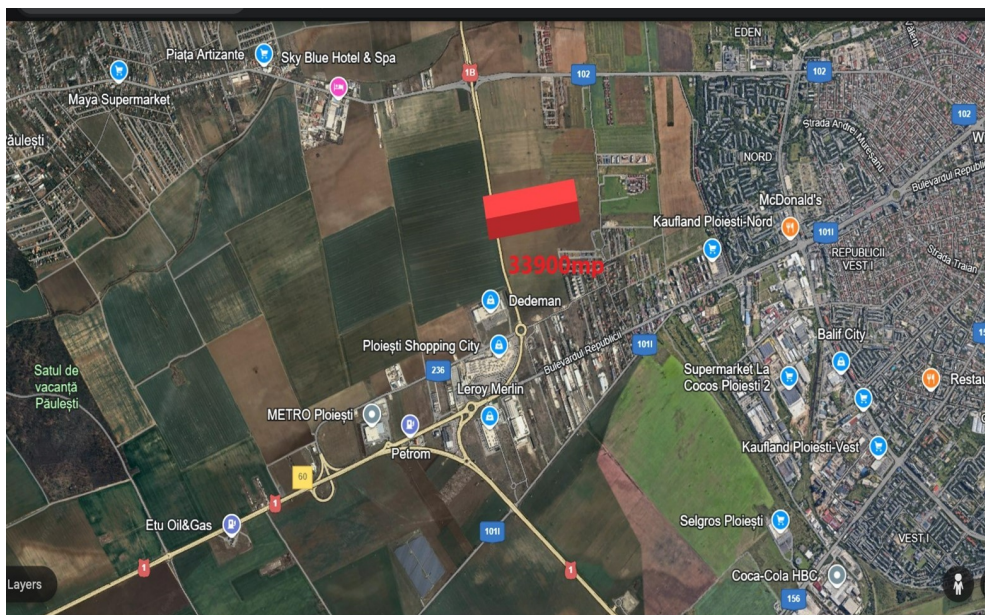

### CARACTERISTICI

- ▶ **ZONA:** Ploiesti
- ▶ **Suprafata utila:** 33900 mp
- ▶ **POT:** 60
- ▶ **CUT:** 2
- ▶ **Destinatie:** Constructii Retail
- ▶ **Front stradal:** 81

### DESCRIERE

Terenul este situat in zona Ploiesti Shopping City, zona ce ofera multiple avantaje datorita pozitionarii sale strategice intr-o arie comerciala in plina dezvoltare.

Proximitatea fata de centre comerciale majore, precum, Metro, Brico Depot si Decathlon, asigura un flux constant de vizitatori si potentiali clienti.