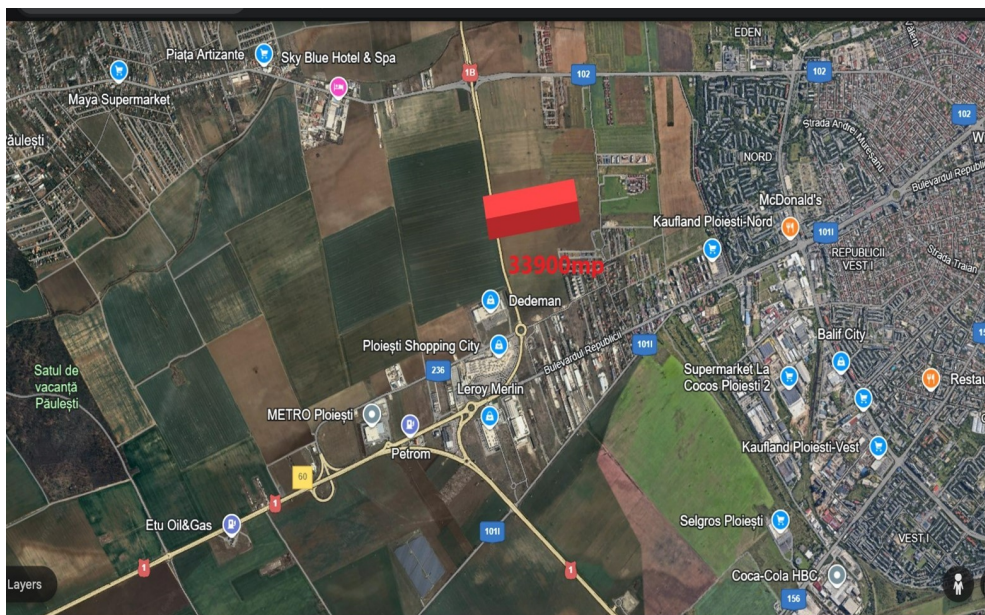

Ploiesti

Teren de Vanzare

CARACTERISTICI

- ▶ **ZONA:** Ploiesti
- ▶ **Suprafata utila:** 33900 mp
- ▶ **POT:** 60
- ▶ **CUT:** 2
- ▶ **Destinatie:** Constructii Retail
- ▶ **Front stradal:** 81

DESCRIERE

Terenul este situat in zona Ploiesti Shopping City, zona ce ofera multiple avantaje datorita pozitionarii sale strategice intr-o arie comerciala in plina dezvoltare.

Proximitatea fata de centre comerciale majore, precum, Metro, Brico Depot si Decathlon, asigura un flux constant de vizitatori si potentiali clienti.

SUPRAFATA TEREN: 33.900 mp

DESCHIDERE: 81 m

UTILITATI: Curent electric, gaze, apa