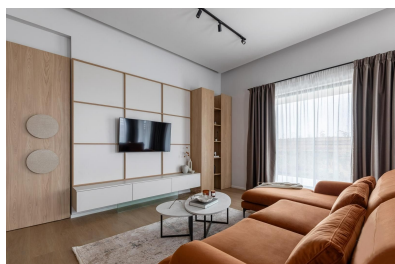

Vila este tip parter, compartimentata ideal, fiind compusa din 4 camere, din care 3 dormitoare, si un living deschis, bucatarie, camera, 2 bai, camera tehnica, o terasa spatioasa, gradina si locuri de parcare atat in curte, cat si exterioare.

Culorile, materialele utilizate, impreuna cu luminile ambientale ajuta la crearea unei atmosfere calde si intime, obtinand o casa primitoare, intr-un cadru relaxant.

- Mobilierul este personalizat, realizat la comanda, rezultand un design unitar, dimensionat si proiectat conform caracteristicilor spatiului.

- Magazia dotata cu aparatura pentru gazon, aparat spalare cu presiune, scule etc;

- Poarta automata

Parterul este format dintr-un living spatios si bine iluminat (25 mp), cu zona de servire a mesei, o bucatarie open space (14 mp) care poate fi si inchisa, un dormitor / birou (17 mp), un dormitor (18.20 mp), baie cu cabina dus (4 mp), dormitorul matrimonial (14 mp), deservit de o baie cu cada (7mp).